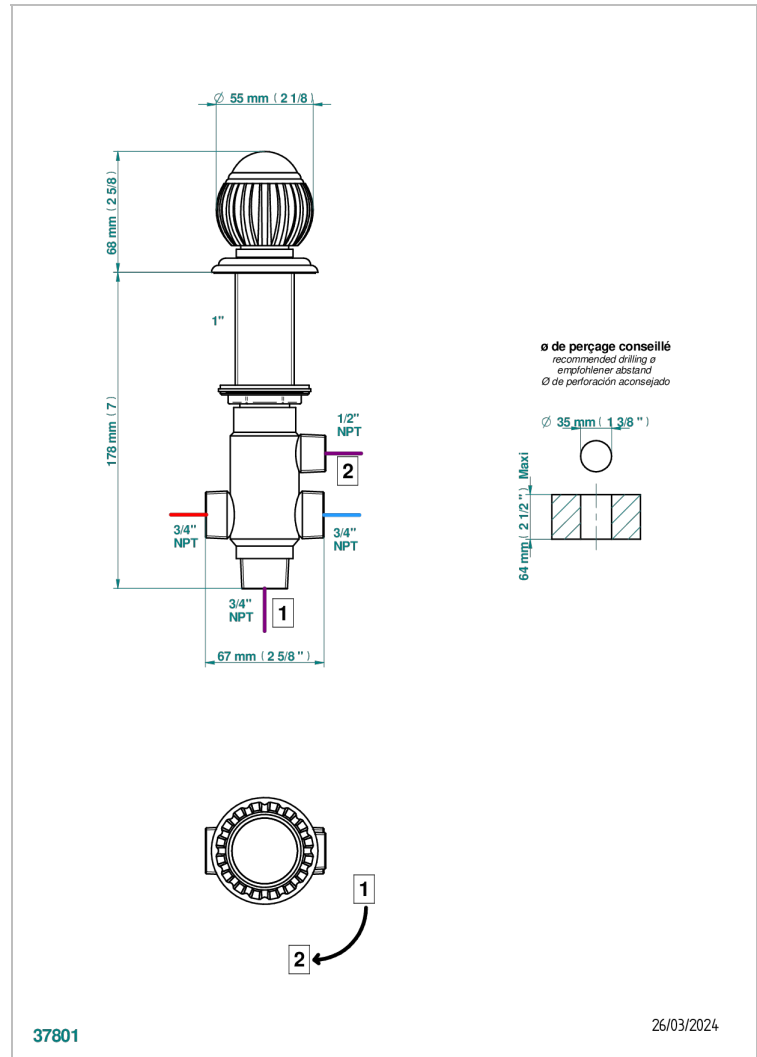

VOGUE, ONYX SCHWARZ

A8P-50/4/VG

2-wege-umstellventil wanne/brause zur standmontage

THG[®]
PARIS

EIGENSCHAFTEN

- Vogue, Onyx schwarz
- 2-wege-umstellventil wanne/brause zur standmontage

VERFÜGBARE OBERFLÄCHEN

Altnickel - H28
Blassgold - F30
Blassgold matt unlackiert - F31
Bronze hell - D01
Chrom - A02
Chrom / gold - G02

Chrom matt - C02
Gold - F01
Gold matt - F07
Kupfer altrot matt lackiert - H07
Mattschwarz keramik - D30
Nickel matt - C01