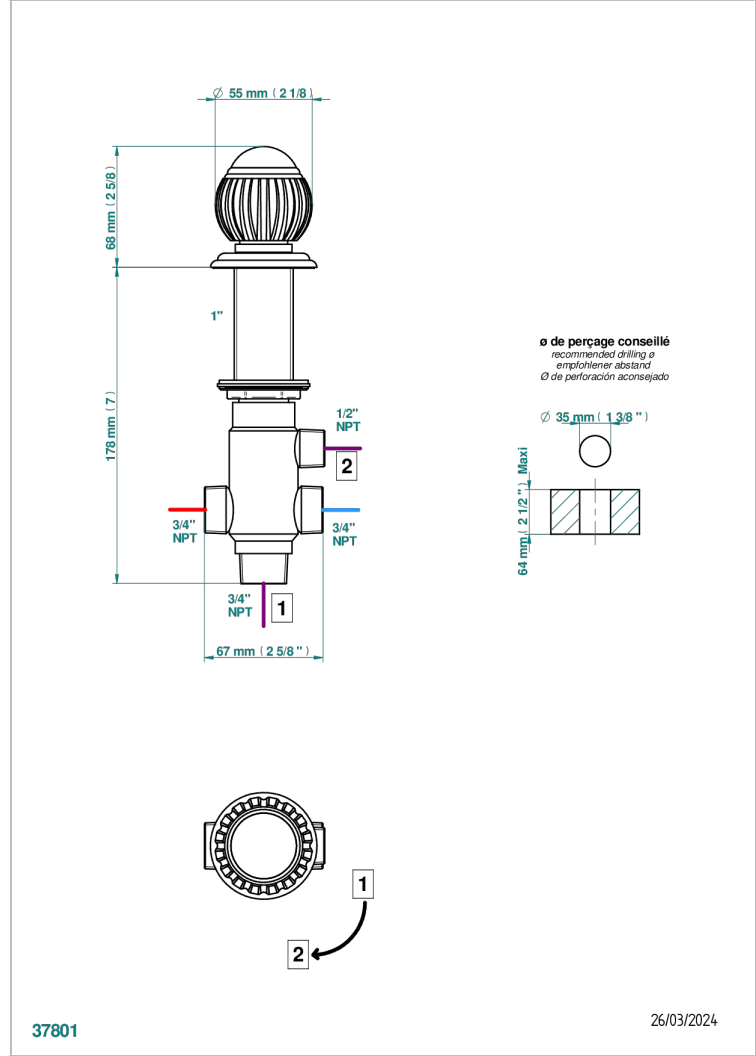

VOGUE ONYX NOIR

A8P-504VGUS

Inverseur manuel à 4 voies sur gorge (2 arrivées 2 sorties) standard américain

THG[®]
PARIS

CARACTÉRISTIQUES

- Vogue Onyx noir
- Inverseur manuel à 4 voies sur gorge (2 arrivées 2 sorties) standard américain