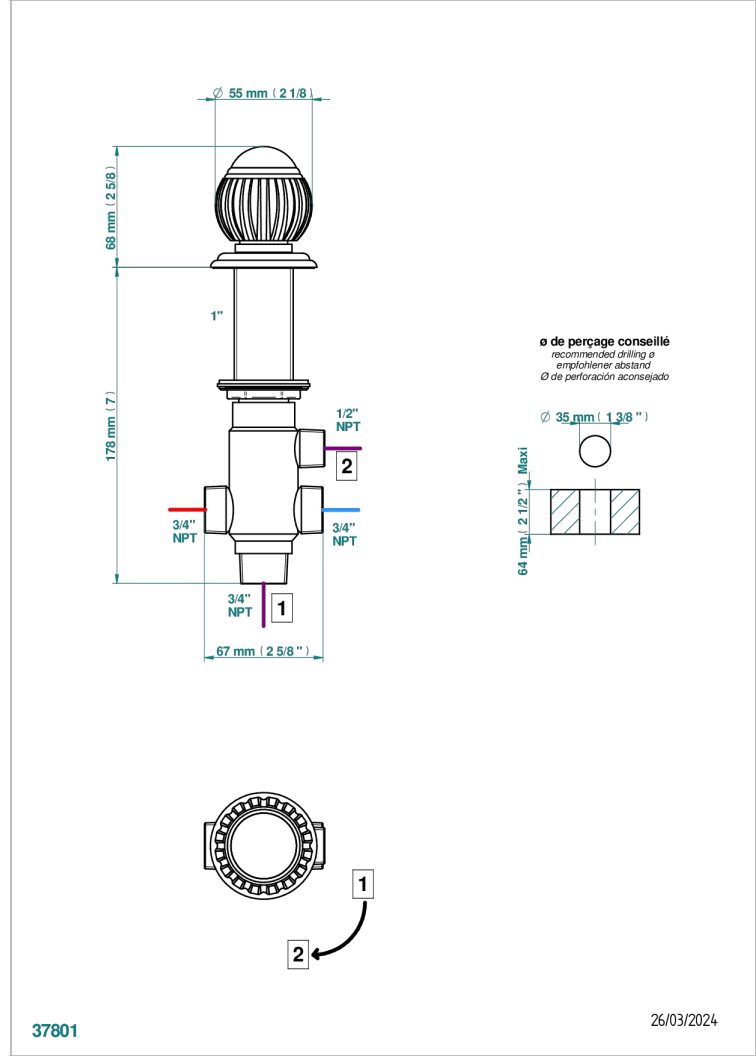

VOGUE ONICE NEGRO

A8P-504VGUS

4 WAYS DECK DIVERTER WITH TRIM

THG[®]
PARIS

CARACTERÍSTICAS

- Vogue Onice negro
- 4 WAYS DECK DIVERTER WITH TRIM

ACABADOS DISPONIBLES

Bronce claro - D01
Cerámica negra mate - D30
Cobre viejo mate - H07
Cromo - A02
Cromo / dorado - G02
Cromo mate - C02

Dorado - F01
Dorado mate - F07
Dorado pálido - F30
Dorado pálido mate (sin barniz) - F31
Níquel - B01
Níquel mate - C01

Níquel viejo - H28
Pvd blush - H62
Pvd blush mate - H60
Pvd color latón - H49
Pvd color latón mate - H50
Pvd color níquel - H55