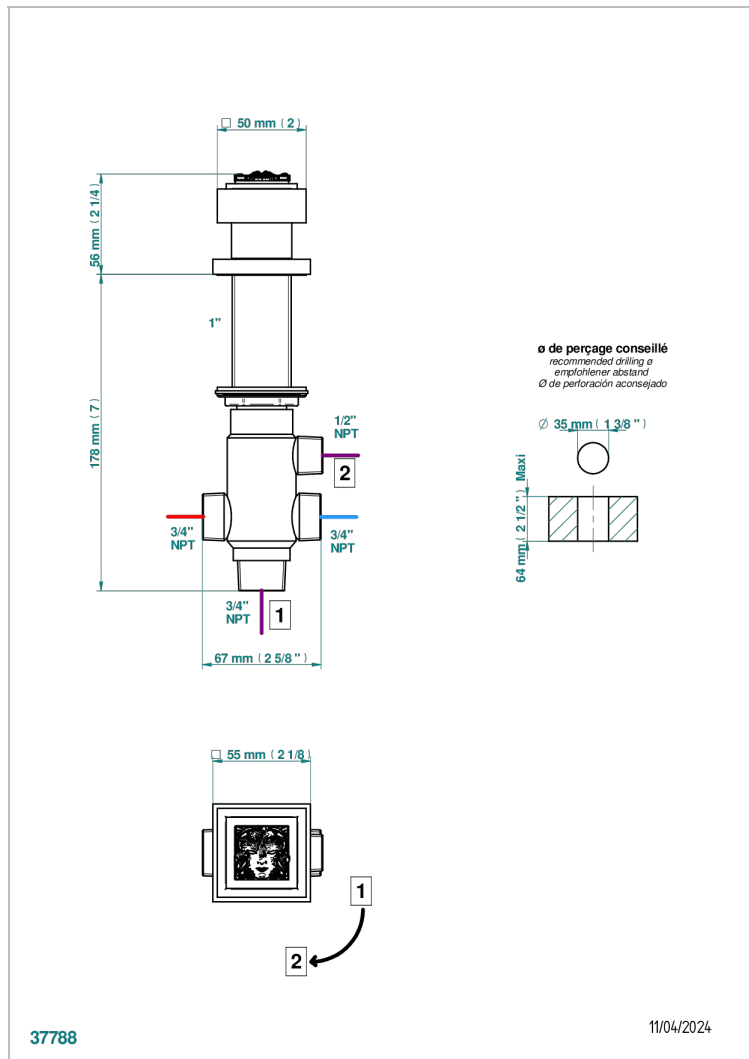

MASQUE DE FEMME METAL LISSE

A2U-50/4/VG

THG[®]
PARIS

Inverseur manuel à 4 voies sur gorge (2 arrivées, 2 sorties)

CARACTÉRISTIQUES

- Masque de Femme Métal lisse
- Inverseur manuel à 4 voies sur gorge (2 arrivées, 2 sorties)

Vieux nickel - H28