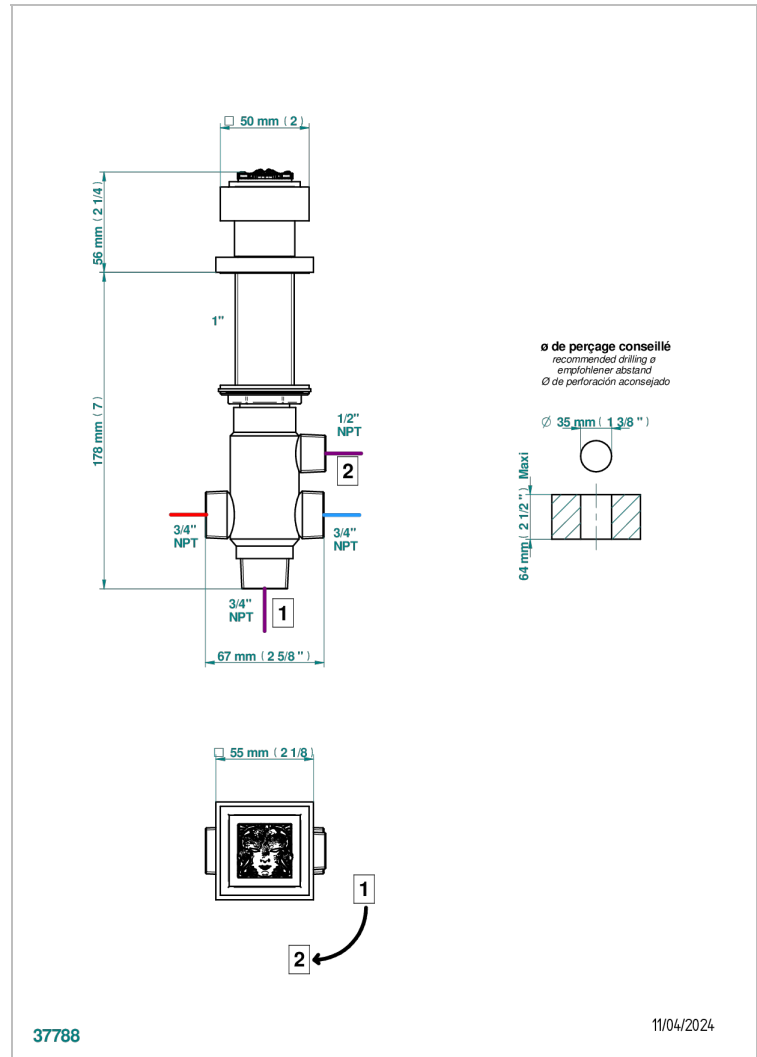

MASQUE DE FEMME, METAL LISO

A2U-50/4/VG

Inversor manual sobre encimera 4 vias (2 salidas , 2 entradas)

THG
PARIS

CARACTERÍSTICAS

- Masque de Femme, metal liso
- Inversor manual sobre encimera 4 vias (2 salidas , 2 entradas)