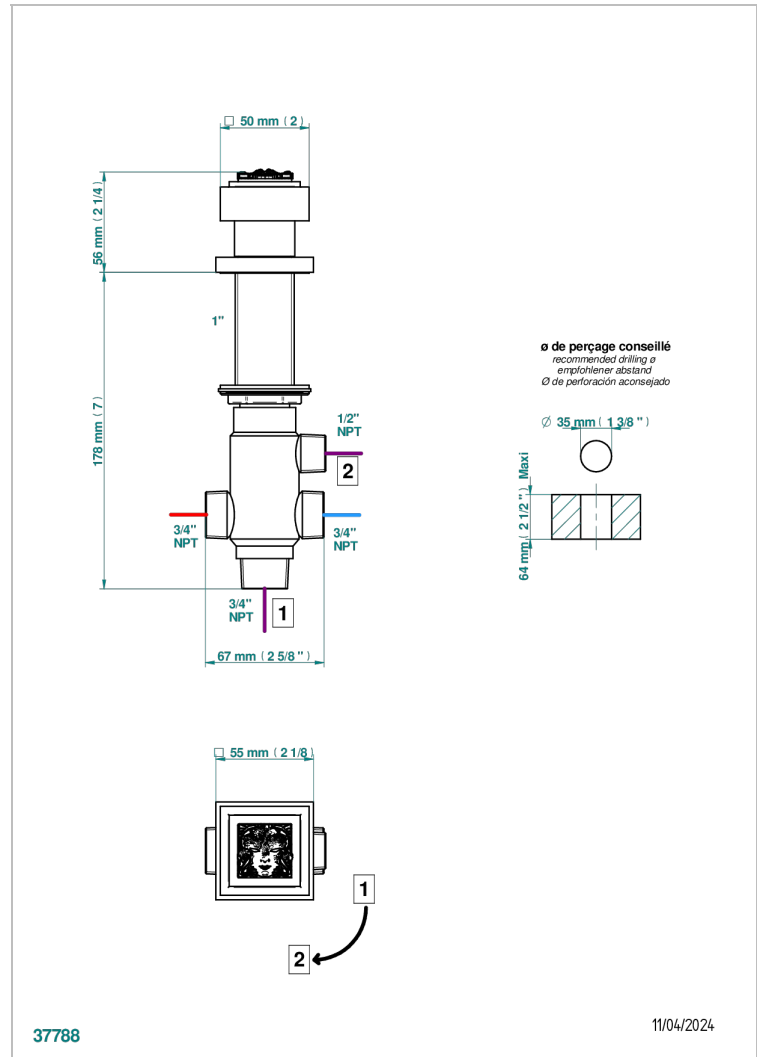

MASQUE DE FEMME, METALL GLATT

A2U-50/4/VG

2-wege-umstellventil wanne/brause zur standmontage

THG[®]
PARIS

EIGENSCHAFTEN

- Masque de Femme, Metall glatt
- 2-wege-umstellventil wanne/brause zur standmontage

VERFÜGBARE OBERFLÄCHEN