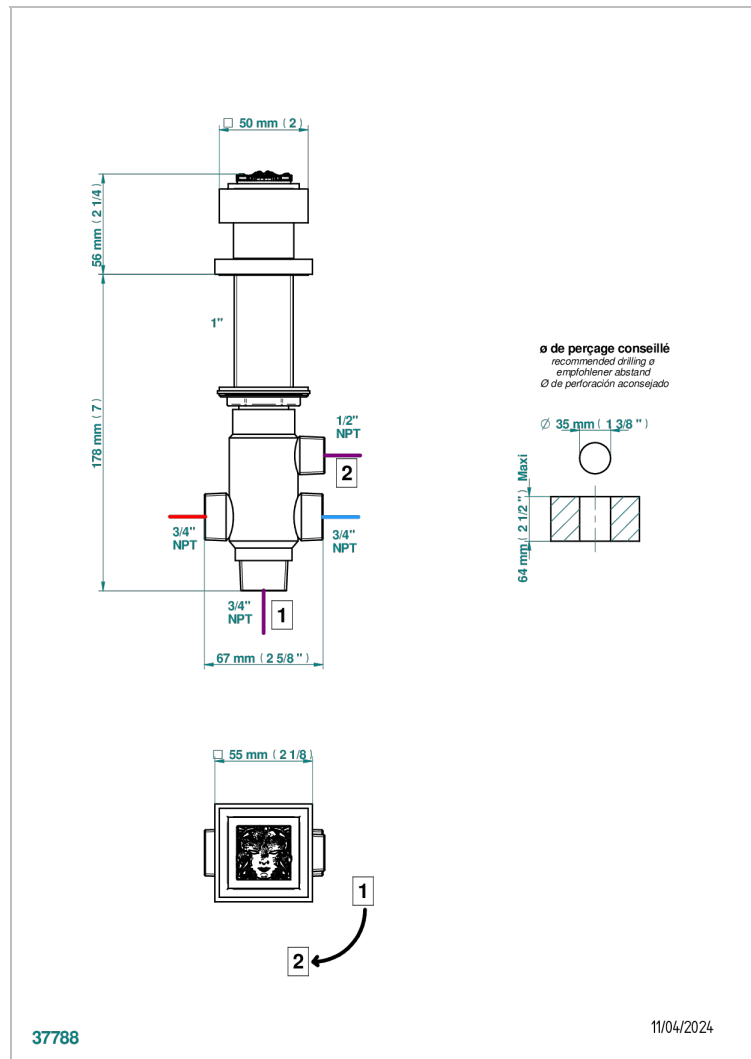

MASQUE DE FEMME METAL LISSE

A2U-504VGUS

THG[®]
PARIS

Inverseur manuel à 4 voies sur gorge (2 arrivées 2 sorties) standard américain

CARACTÉRISTIQUES

- Masque de Femme Métal lisse
- Inverseur manuel à 4 voies sur gorge (2 arrivées 2 sorties) standard américain

Vieux nickel - H28