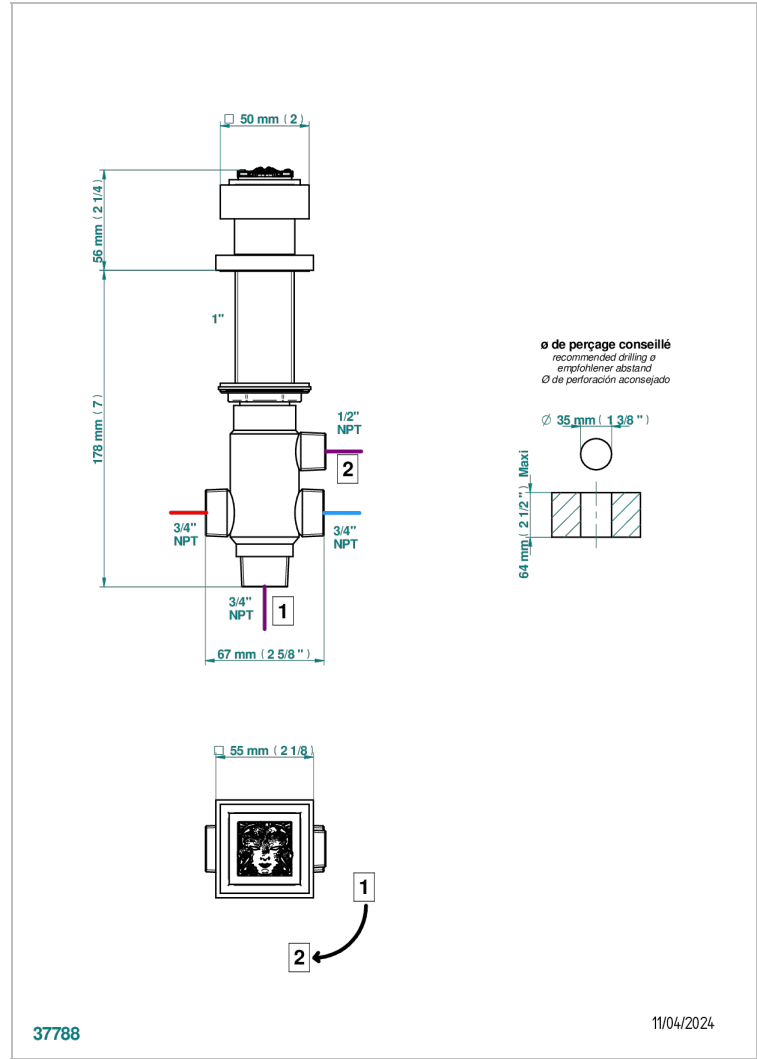

MASQUE DE FEMME, METAL LISO

A2U-504VGUS

4 WAYS DECK DIVERTER WITH TRIM

THG[®]
PARIS

CARACTERÍSTICAS

- Masque de Femme, metal liso
- 4 WAYS DECK DIVERTER WITH TRIM

ACABADOS DISPONIBLES

Cerámica negra mate - D30
Cromo - A02
Cromo / dorado - G02
Cromo mate - C02
Dorado - F01
Dorado mate - F07