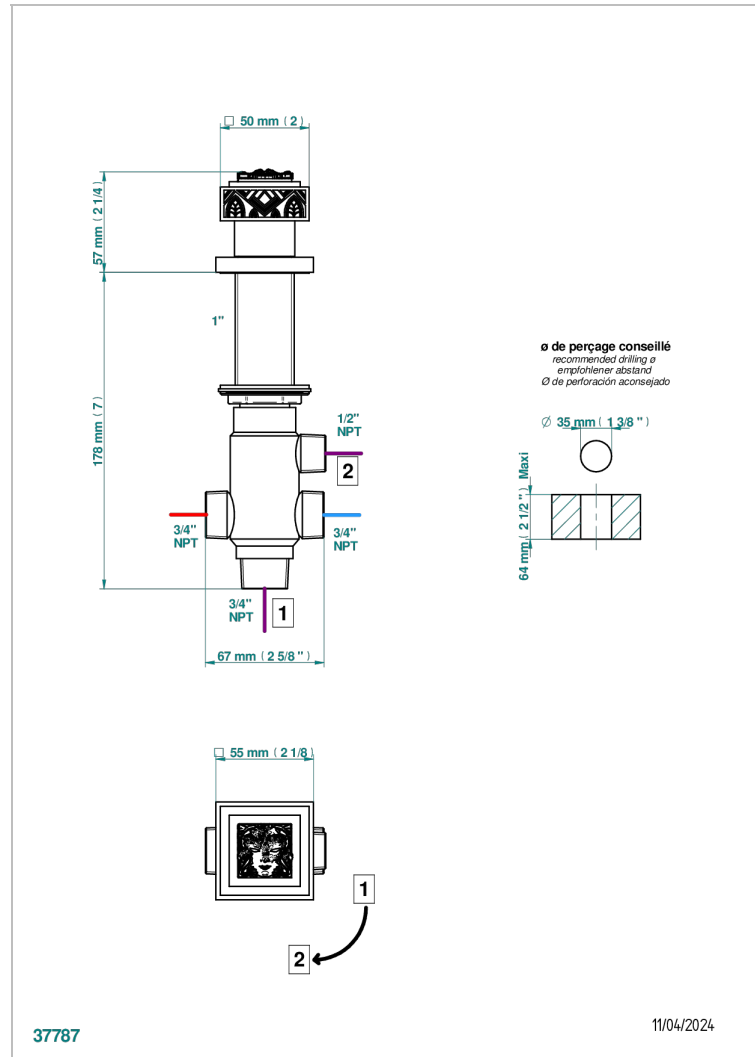

# MASQUE DE FEMME METAL GRAVE

A2T-50/4/VG

Inverseur manuel à 4 voies sur gorge (2 arrivées, 2 sorties)

THG<sup>®</sup>  
PARIS

## CARACTÉRISTIQUES

- Masque de Femme Métal gravé
- Inverseur manuel à 4 voies sur gorge (2 arrivées, 2 sorties)

Vieux nickel - H28