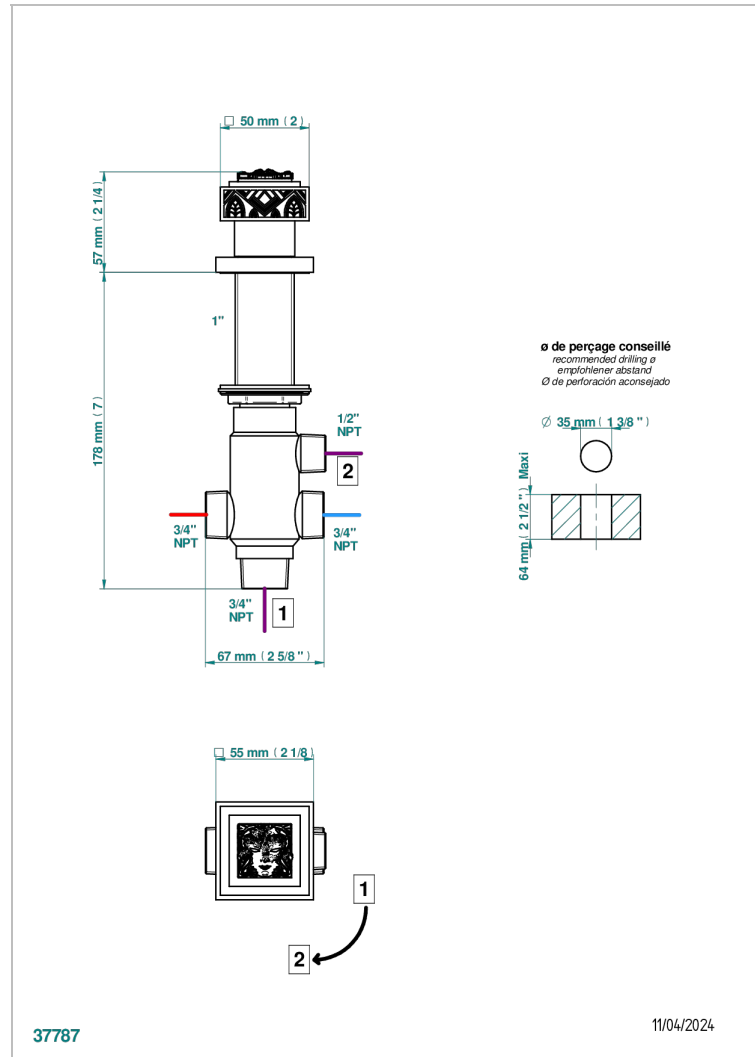

# MASQUE DE FEMME METAL GRAVE

A2T-50/4/VG

Inverseur manuel à 4 voies sur gorge (2 arrivées, 2 sorties)

## CARACTÉRISTIQUES

- Masque de Femme Métal gravé
- Inverseur manuel à 4 voies sur gorge (2 arrivées, 2 sorties)

Vieux nickel - H28