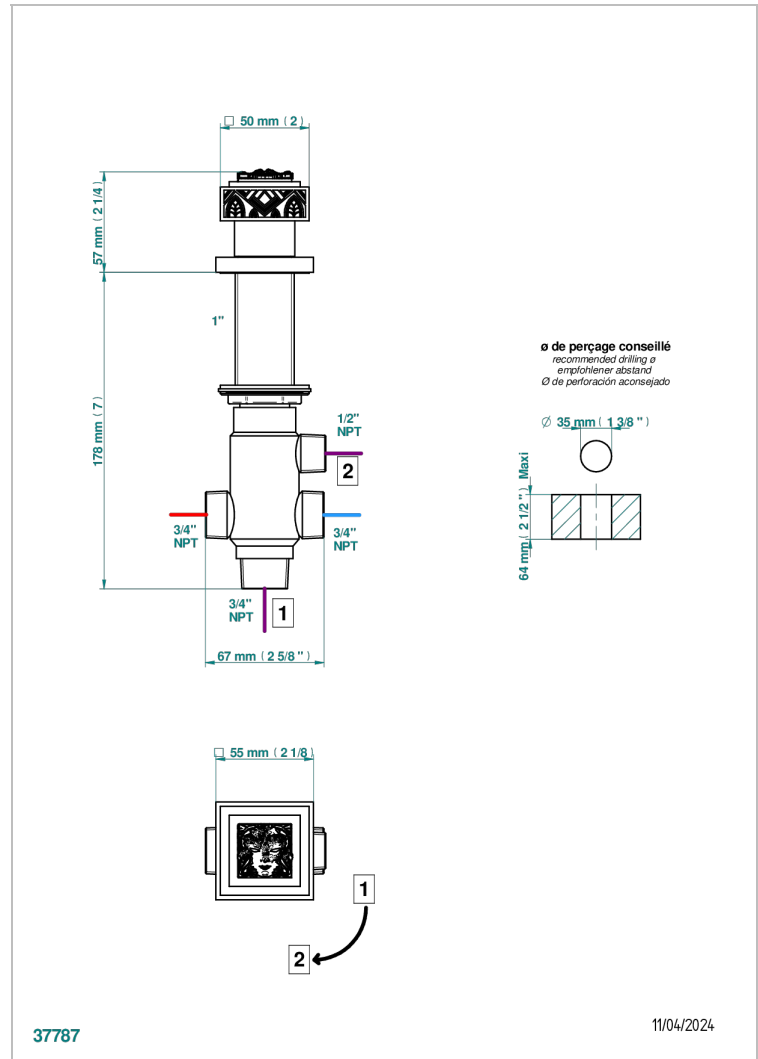

MASQUE DE FEMME, METAL GRABADO

A2T-50/4/VG

Inversor manual sobre encimera 4 vías (2 salidas , 2 entradas)

THG[®]
PARIS

CARACTERÍSTICAS

- Masque de Femme, metal grabado
- Inversor manual sobre encimera 4 vías (2 salidas , 2 entradas)