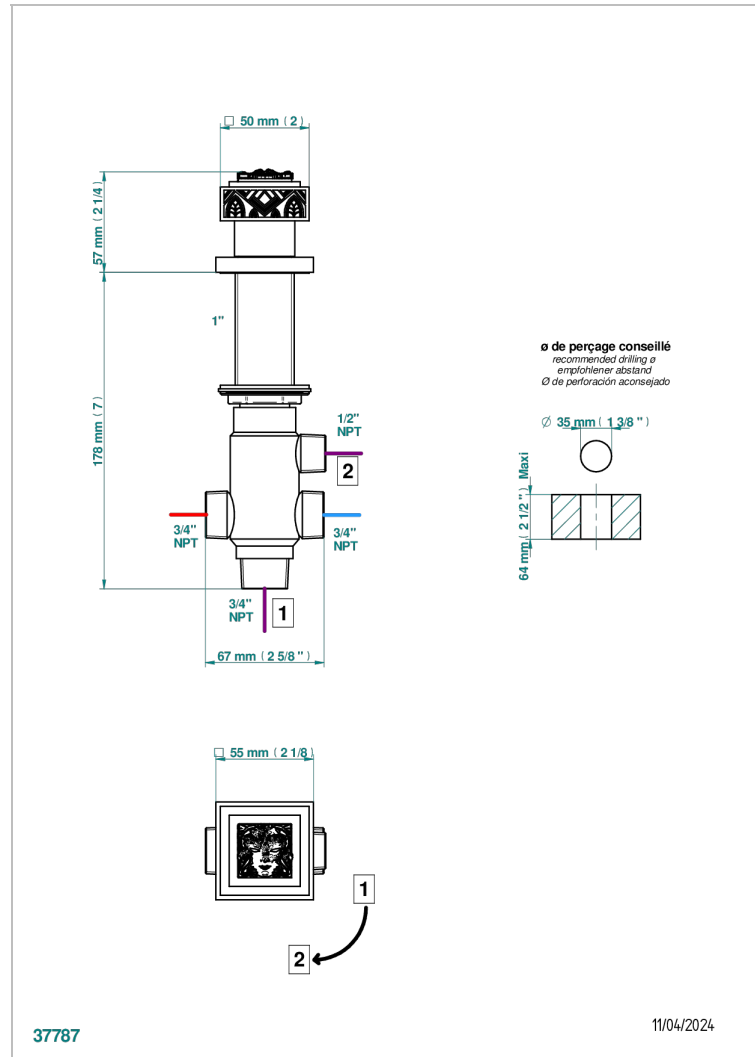

MASQUE DE FEMME, METALL GRAVIERT

A2T-50/4/VG

2-wege-umstellventil wanne/brause zur standmontage

THG[®]
PARIS

EIGENSCHAFTEN

- Masque de Femme, Metall graviert
- 2-wege-umstellventil wanne/brause zur standmontage

VERFÜGBARE OBERFLÄCHEN

Altnickel - H28
Blassgold - F30
Blassgold matt unlackiert - F31
Chrom - A02
Chrom / gold - G02
Chrom matt - C02

Gold - F01
Gold matt - F07
Mattschwarz keramik - D30
Nickel matt - C01
Pvd blush - H62
Pvd blush matt - H60