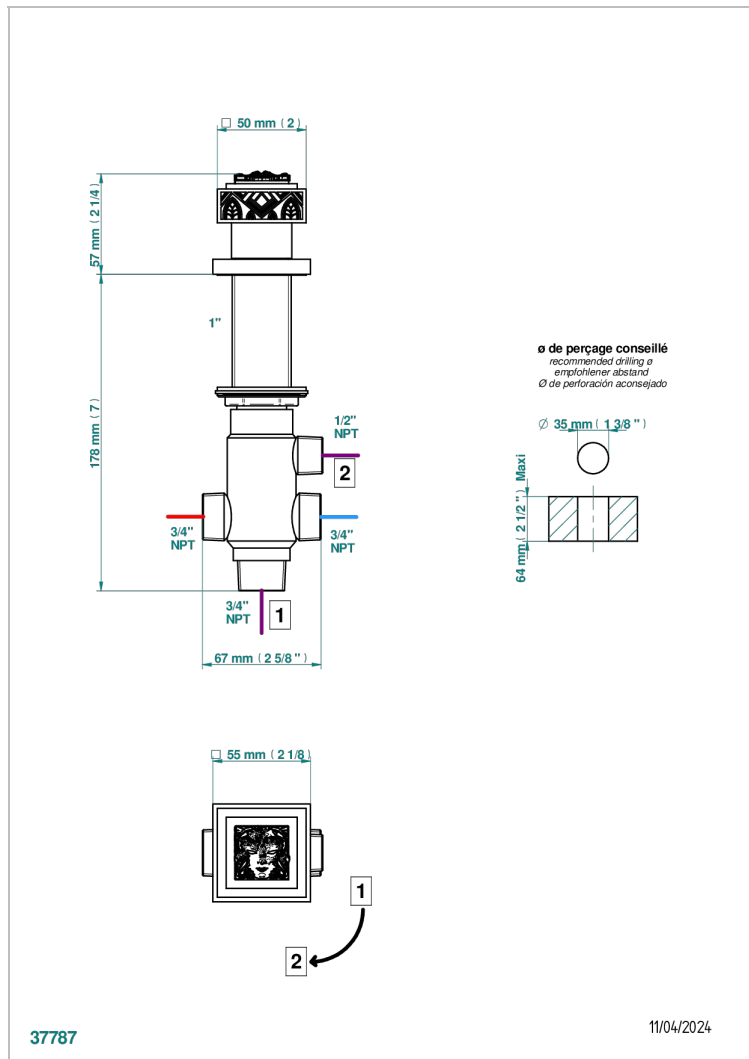

MASQUE DE FEMME, METAL GRAVE

A2T-50/4/VG

Переключатель наворотный 2 входа 3/4", один выход 3/4" и один выход 1x1/2"

ХАРАКТЕРИСТИКИ

- Masque de Femme, métal gravé
- Переключатель наворотный 2 входа 3/4", один выход 3/4" и один выход 1x1/2"