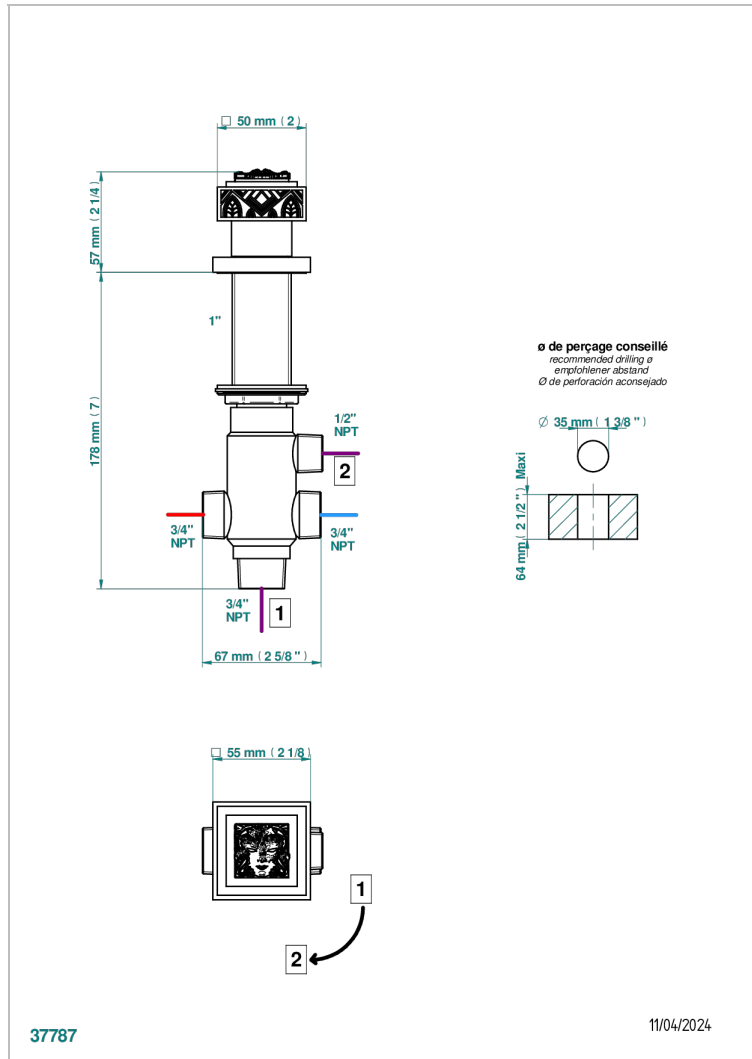

# MASQUE DE FEMME ENGRAVED METAL

A2T-50/4/VG

台式四通手动分水器 (2个入水口, 2个出水口)

## 特色

- Masque de Femme Engraved Metal
- 台式四通手动分水器 (2个入水口, 2个出水口)