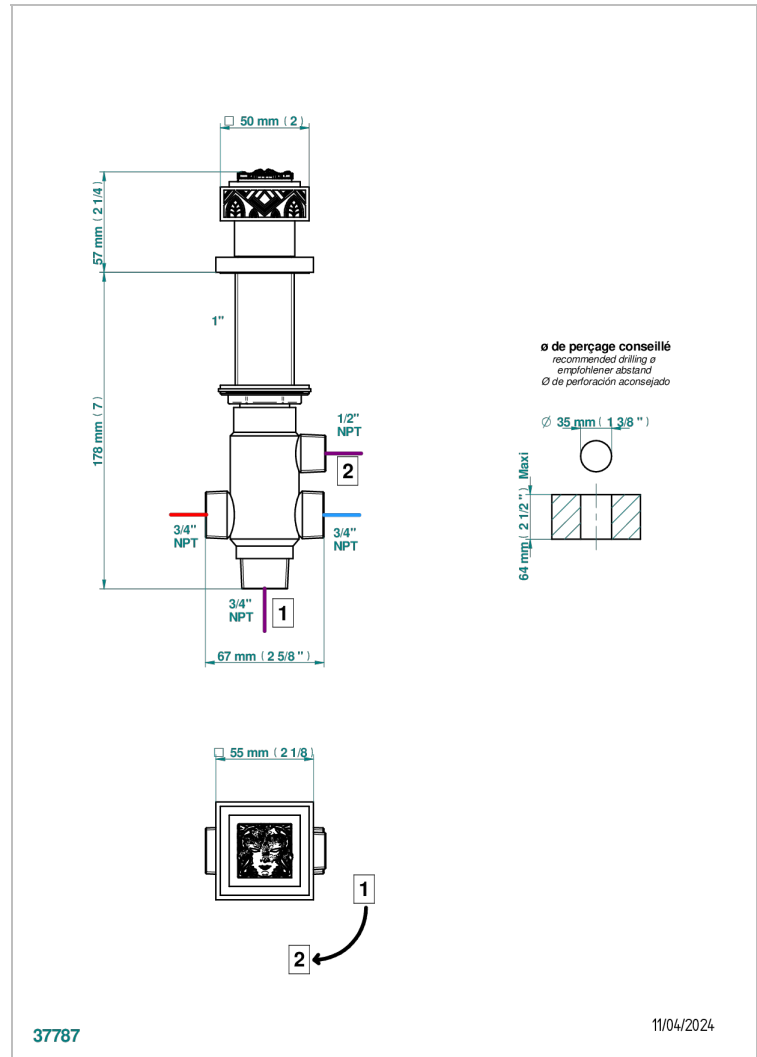

MASQUE DE FEMME METAL GRAVE

A2T-504VGUS

THG
PARIS

Inverseur manuel à 4 voies sur gorge (2 arrivées 2 sorties) standard américain

CARACTÉRISTIQUES

- Masque de Femme Métal gravé
- Inverseur manuel à 4 voies sur gorge (2 arrivées 2 sorties) standard américain

Vieux nickel - H28