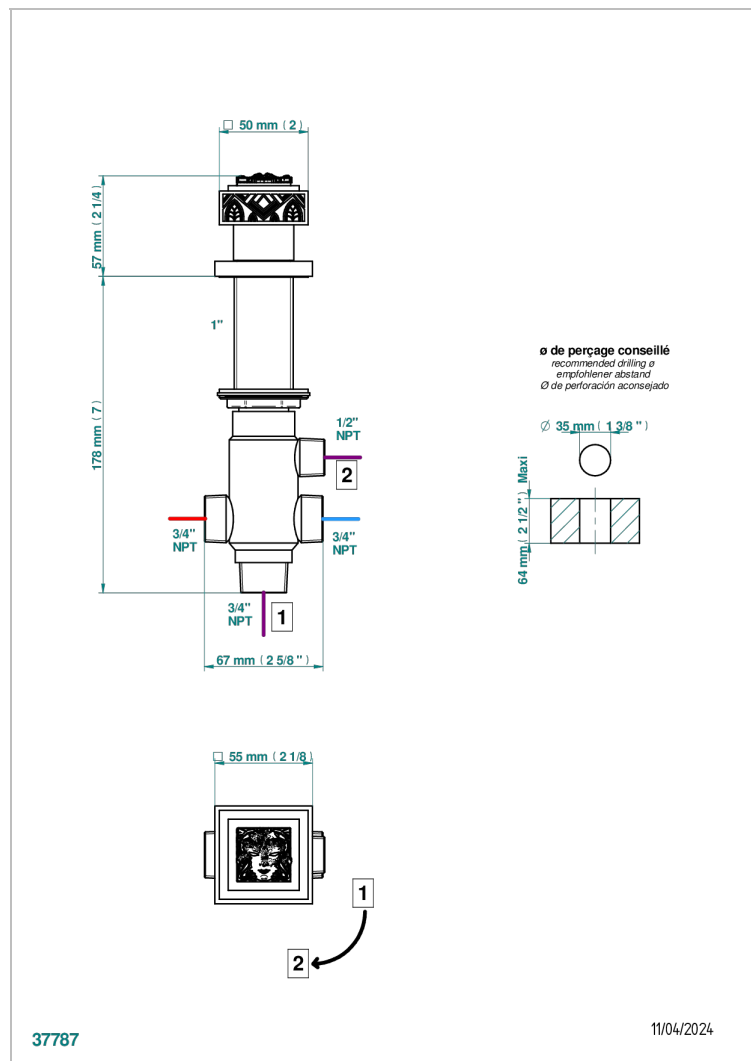

# MASQUE DE FEMME, METAL GRABADO

A2T-504VGUS

4 WAYS DECK DIVERTER WITH TRIM

## CARACTERÍSTICAS

- Masque de Femme, metal grabado
- 4 WAYS DECK DIVERTER WITH TRIM