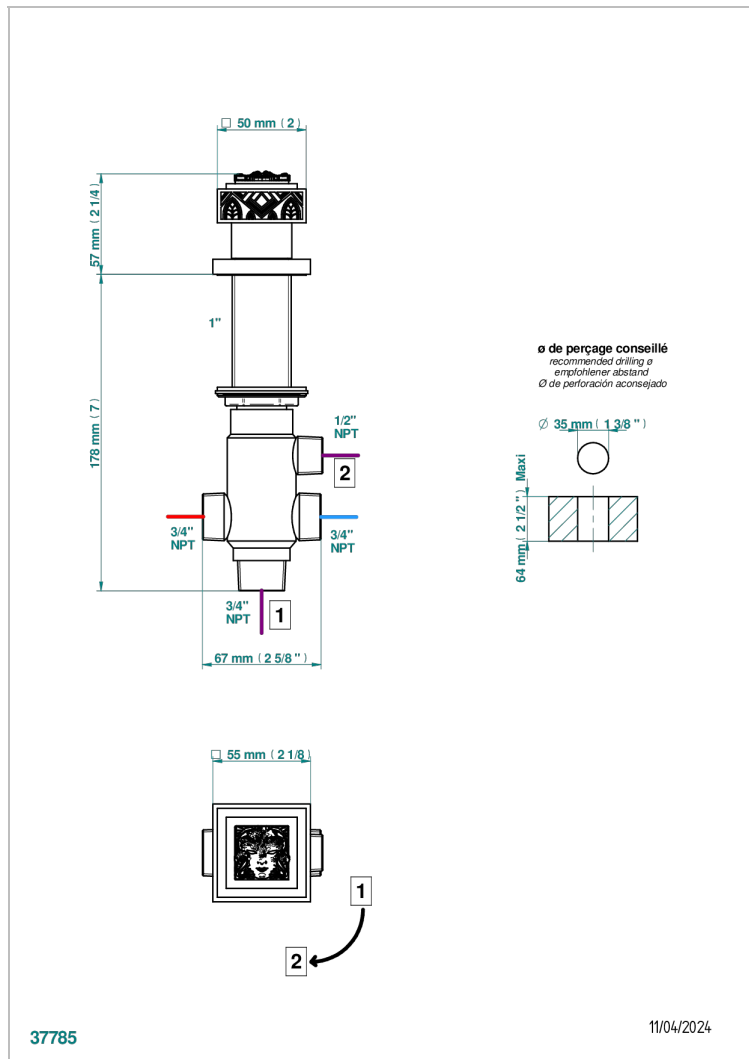

MASQUE DE FEMME SOLAIRE

A2S-50/4/VG

Inverseur manuel à 4 voies sur gorge (2 arrivées, 2 sorties)

THG[®]
PARIS

CARACTÉRISTIQUES

- Masque de Femme Solaire
- Inverseur manuel à 4 voies sur gorge (2 arrivées, 2 sorties)

FINITIONS DISPONIBLES

Chromé - A02
Chromé / doré - G02
Chromé mat - C02
Doré brillant - F01
Doré mat - F07
Nickel brillant - B01

Nickel mat - C01
Noir mat céramique - D30
Or pâle - F30
Or pâle mat - F31