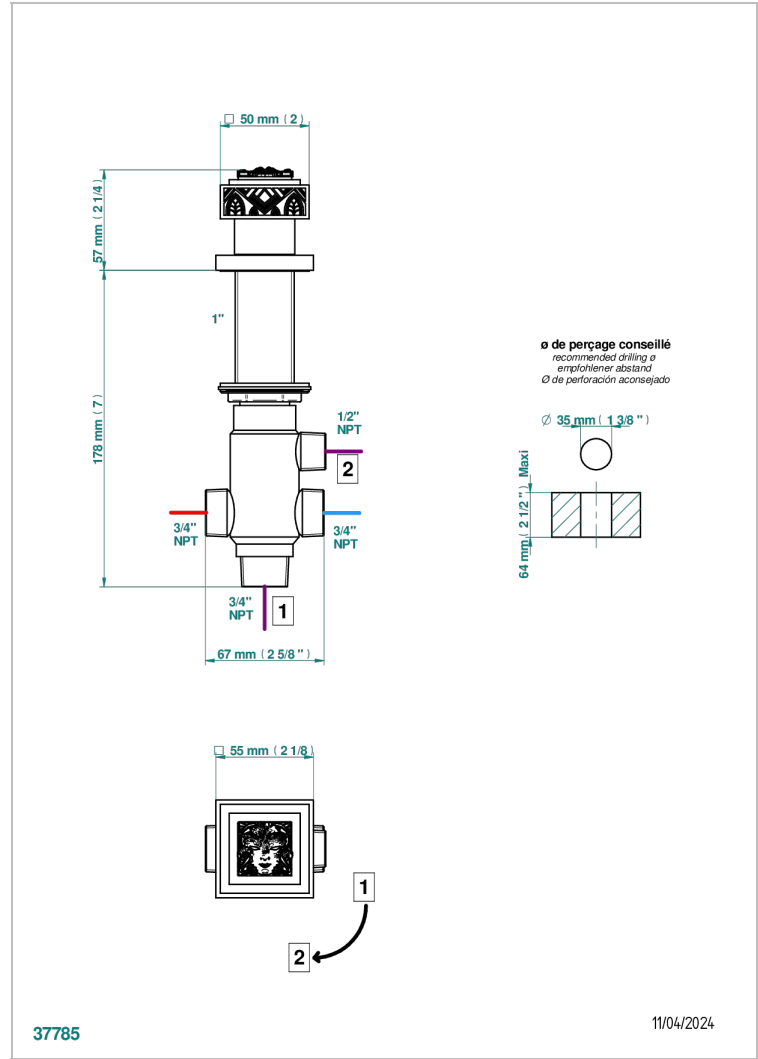

MASQUE DE FEMME SOLAIRE

A2S-50/4/VG

Inversor manual sobre encimera 4 vias (2 salidas , 2 entradas)

THG[®]
PARIS

CARACTERÍSTICAS

- Masque de Femme Solaire
- Inversor manual sobre encimera 4 vias (2 salidas , 2 entradas)