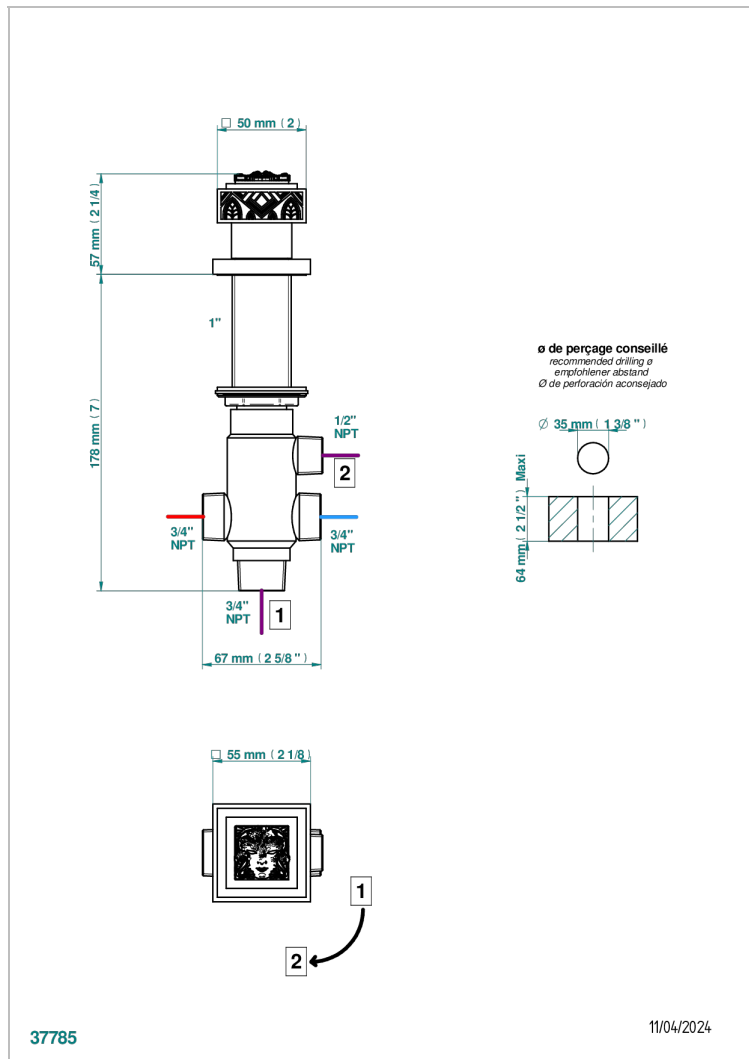

MASQUE DE FEMME SOLAIRE

A2S-50/4/VG

2-wege-umstellventil wanne/brause zur standmontage

THG[®]
PARIS

EIGENSCHAFTEN

- Masque de Femme solaire
- 2-wege-umstellventil wanne/brause zur standmontage

VERFÜGBARE OBERFLÄCHEN

Blassgold - F30
Blassgold matt unlackiert - F31
Chrom - A02
Chrom / gold - G02
Chrom matt - C02
Gold - F01

Gold matt - F07
Mattschwarz keramik - D30
Nickel matt - C01
Silbernickel - B01