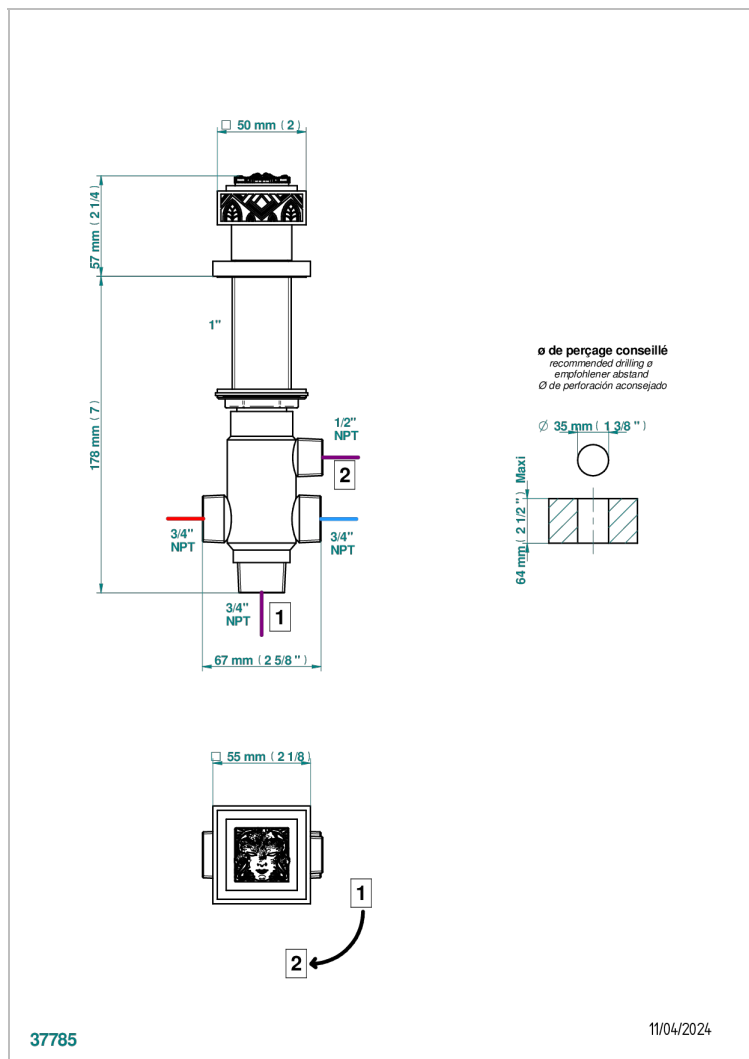

MASQUE DE FEMME SOLAIRE

A2S-504VGUS

4 WAYS DECK DIVERTER WITH TRIM

THG[®]
PARIS

CARACTERÍSTICAS

- Masque de Femme Solaire
- 4 WAYS DECK DIVERTER WITH TRIM

ACABADOS DISPONIBLES

Cerámica negra mate - D30
Cromo - A02
Cromo / dorado - G02
Cromo mate - C02
Dorado - F01
Dorado mate - F07

Dorado pálido - F30
Dorado pálido mate (sin barniz) - F31
Níquel - B01
Níquel mate - C01