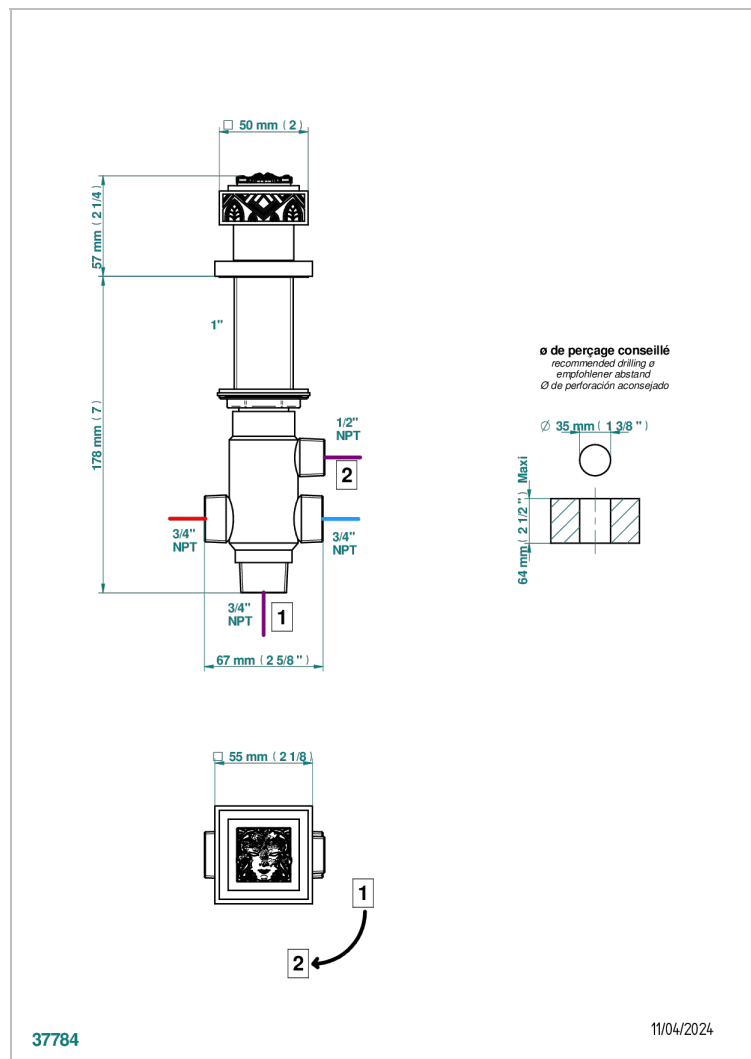

MASQUE DE FEMME LUNAIRE

A2R-50/4/VG

Inverseur manuel à 4 voies sur gorge (2 arrivées, 2 sorties)

THG[®]
PARIS

CARACTÉRISTIQUES

- Masque de Femme Lunaire
- Inverseur manuel à 4 voies sur gorge (2 arrivées, 2 sorties)