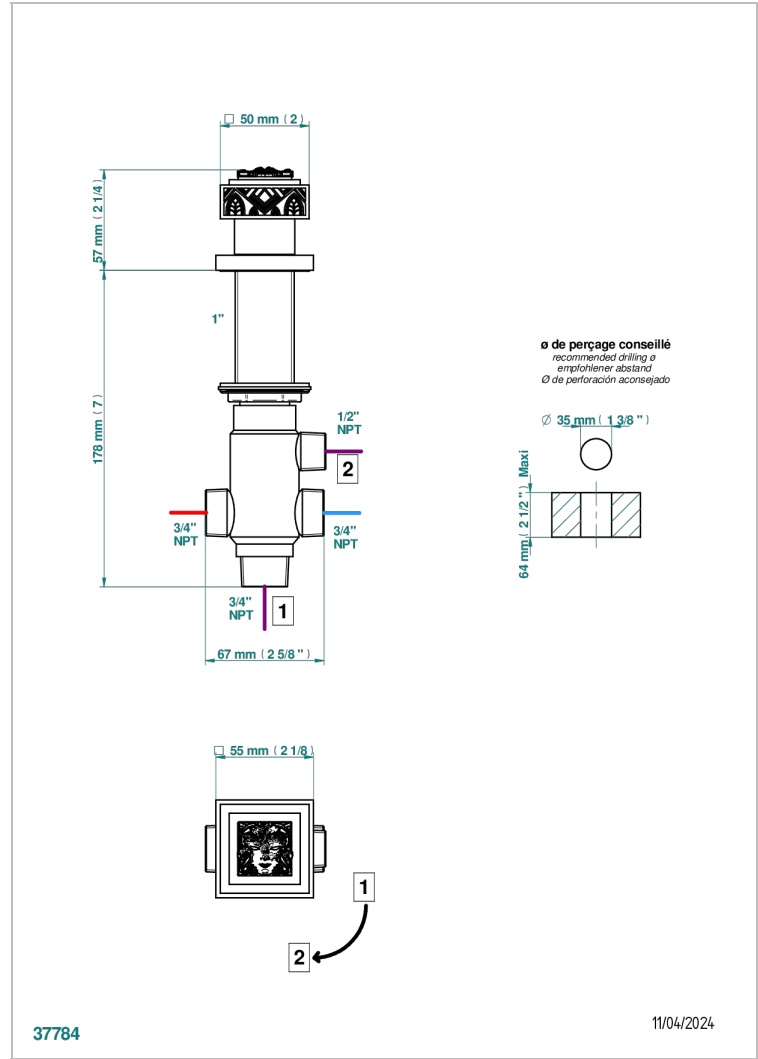

# MASQUE DE FEMME LUNAIRE

A2R-50/4/VG

Inversor manual sobre encimera 4 vias (2 salidas , 2 entradas)

THG<sup>®</sup>  
PARIS

## CARACTERÍSTICAS

- Masque de Femme Lunaire
- Inversor manual sobre encimera 4 vias (2 salidas , 2 entradas)