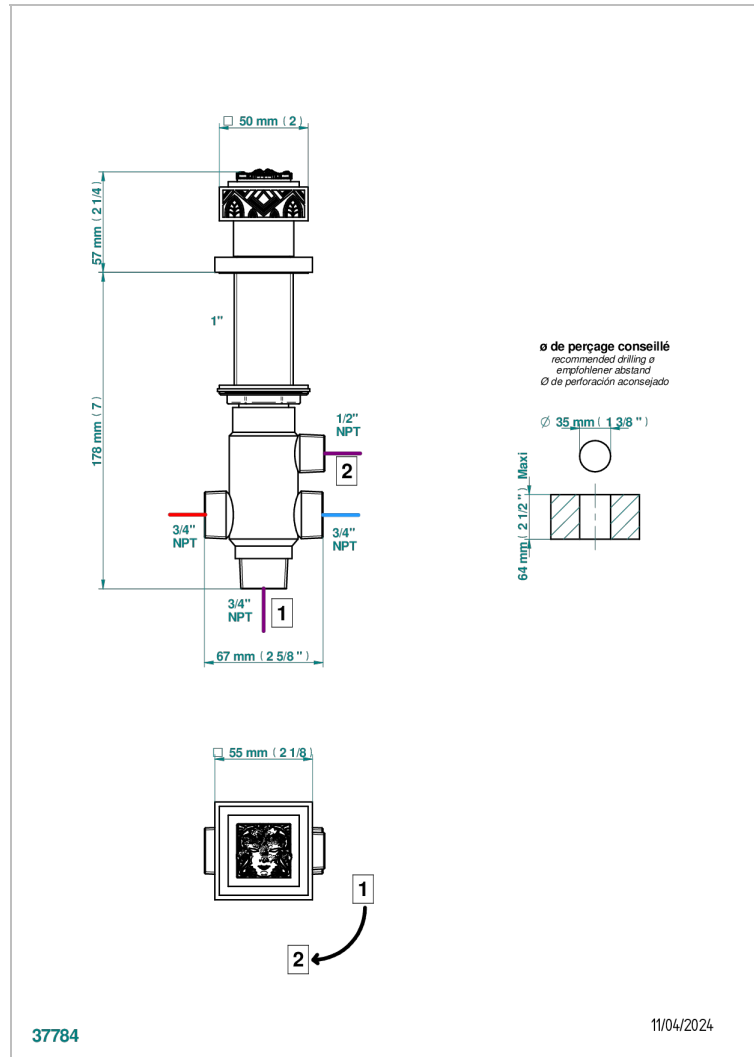

MASQUE DE FEMME LUNAIRE

A2R-50/4/VG

2-wege-umstellventil wanne/brause zur standmontage

THG[®]
PARIS

EIGENSCHAFTEN

- Masque de Femme lunaire
- 2-wege-umstellventil wanne/brause zur standmontage

VERFÜGBARE OBERFLÄCHEN