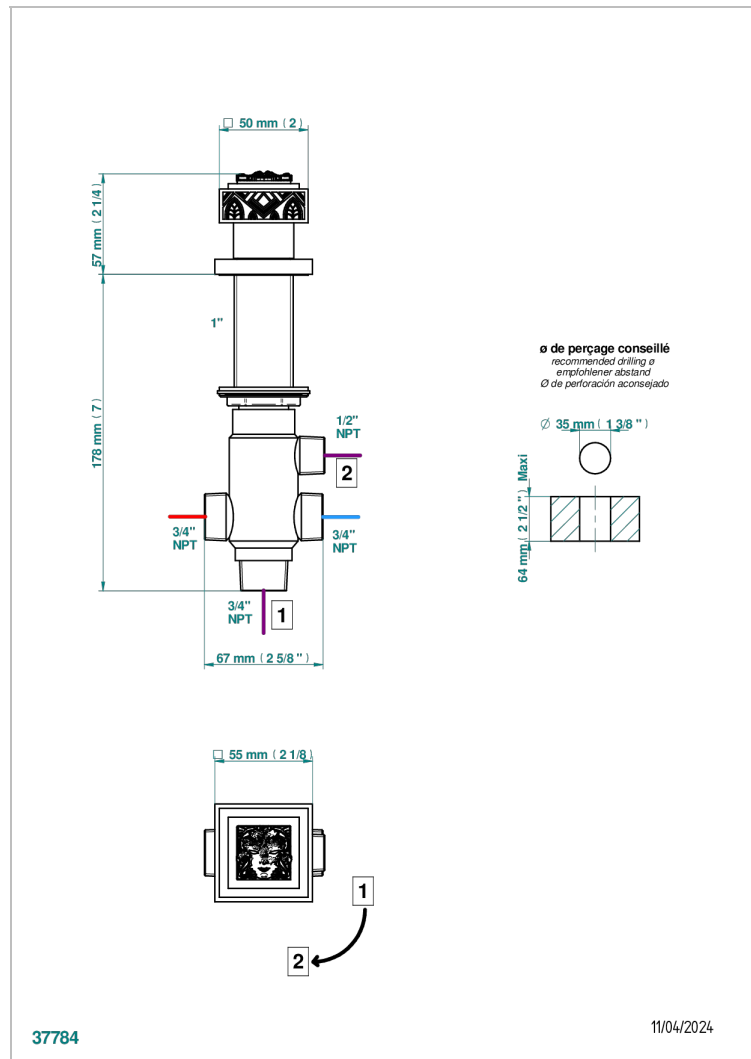

MASQUE DE FEMME LUNAIRE

A2R-504VGUS

THG[®]
PARIS

Inverseur manuel à 4 voies sur gorge (2 arrivées 2 sorties) standard américain

CARACTÉRISTIQUES

- Masque de Femme Lunaire
- Inverseur manuel à 4 voies sur gorge (2 arrivées 2 sorties) standard américain

FINITIONS DISPONIBLES

Chromé - A02
Chromé / doré - G02
Chromé mat - C02
Doré brillant - F01
Doré mat - F07
Nickel brillant - B01

Nickel mat - C01
Noir mat céramique - D30
Or pâle - F30
Or pâle mat - F31