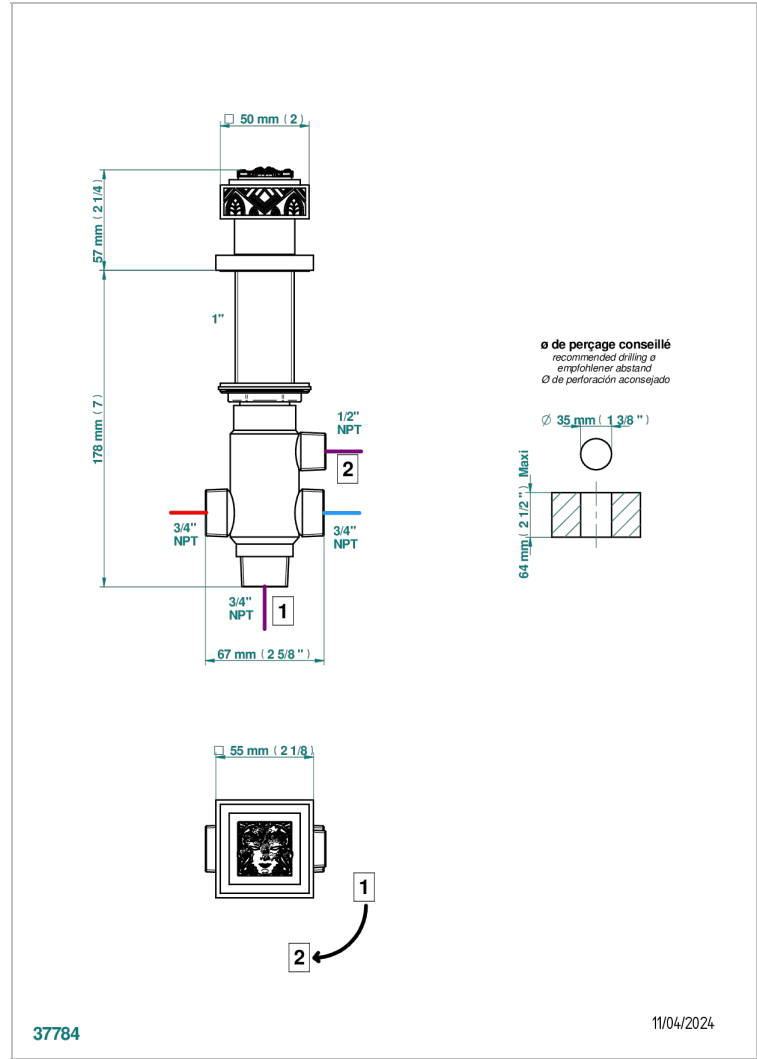

MASQUE DE FEMME LUNAIRE

A2R-504VGUS

4 WAYS DECK DIVERTER WITH TRIM

THG[®]
PARIS

CARACTERÍSTICAS

- Masque de Femme Lunaire
- 4 WAYS DECK DIVERTER WITH TRIM

ACABADOS DISPONIBLES

Cerámica negra mate - D30
Cromo - A02
Cromo / dorado - G02
Cromo mate - C02
Dorado - F01
Dorado mate - F07