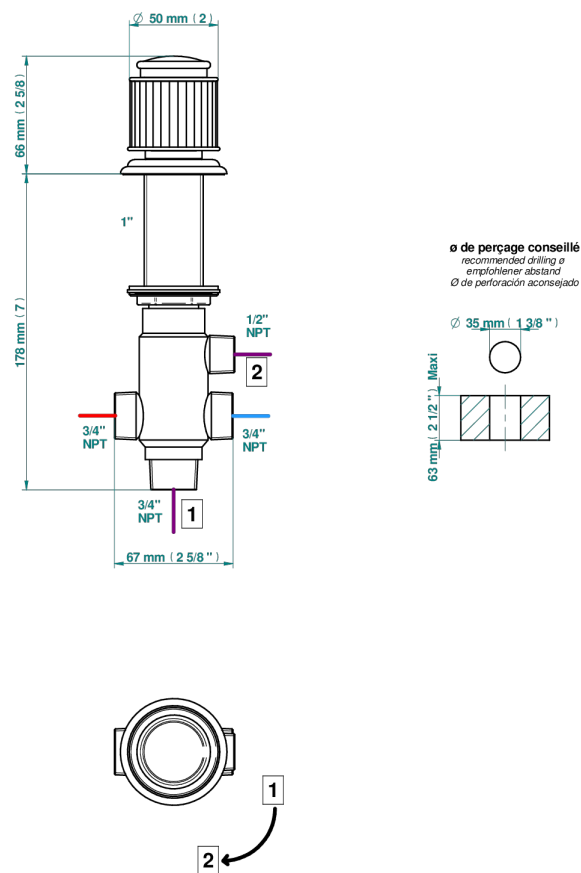

JAIPUR ONYX NOIR

A9C-504VGUS

Inverseur manuel à 4 voies sur gorge (2 arrivées 2 sorties) standard américain

THG[®]
PARIS

37774

26/03/2024

CARACTÉRISTIQUES

- Jaipur Onyx noir
- Inverseur manuel à 4 voies sur gorge (2 arrivées 2 sorties) standard américain

FINITIONS DISPONIBLES

Bronze clair - D01
Chromé - A02
Chromé / doré - G02
Chromé mat - C02
Doré brillant - F01
Doré mat - F07

Nickel brillant - B01
Nickel mat - C01
Noir mat céramique - D30
Or pâle - F30
Or pâle mat - F31
Pvd blush - H62