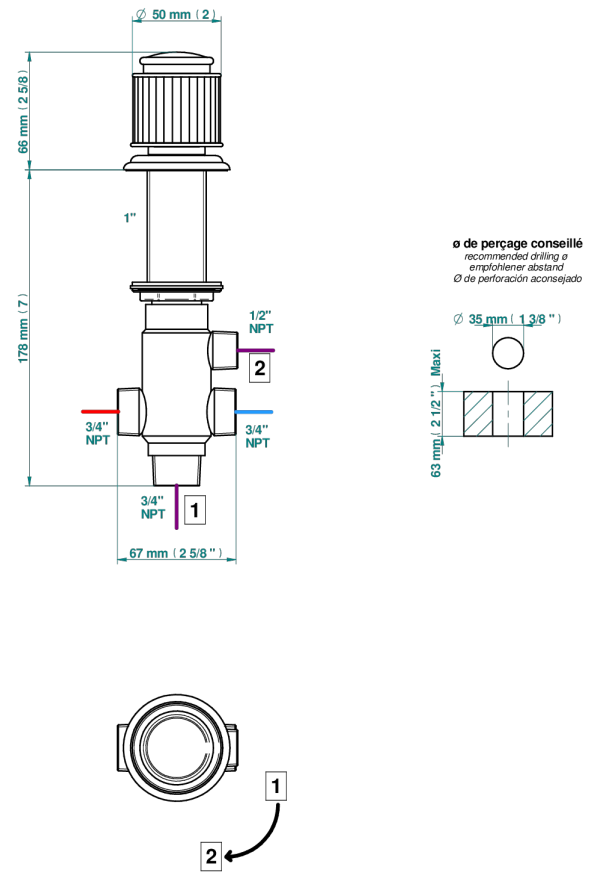

JAIPUR CRISTAL SATINE

A9B-504VGUS

Inverseur manuel à 4 voies sur gorge (2 arrivées 2 sorties) standard américain

THG
PARIS

37773

26/03/2024

CARACTÉRISTIQUES

- Jaipur Cristal satiné
- Inverseur manuel à 4 voies sur gorge (2 arrivées 2 sorties) standard américain

FINITIONS DISPONIBLES

Bronze clair - D01
Chromé - A02
Chromé / doré - G02
Chromé mat - C02
Doré brillant - F01
Doré mat - F07

Nickel brillant - B01
Nickel mat - C01
Noir mat céramique - D30
Or pâle - F30
Or pâle mat - F31
Pvd blush - H62