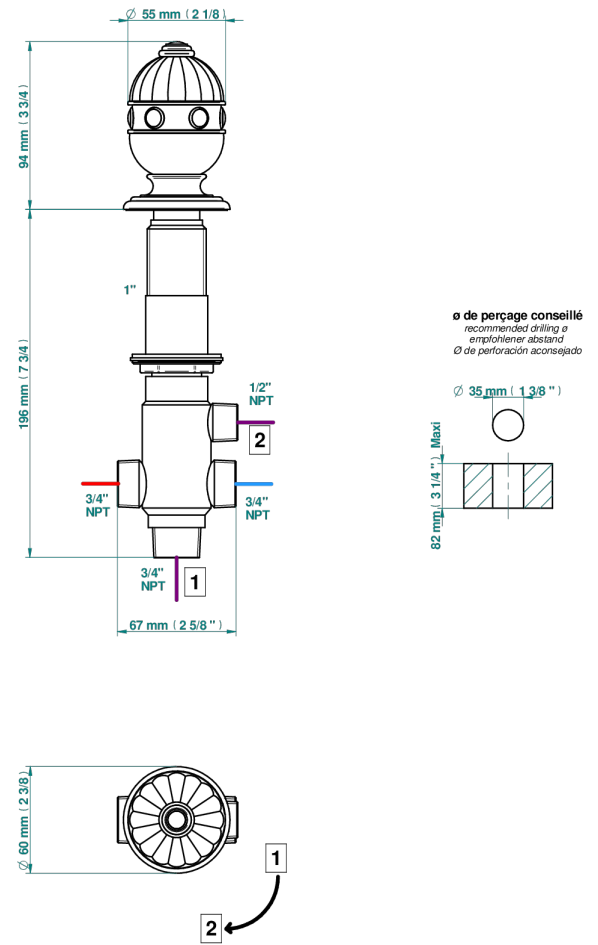

# CHEVERNY, JASPIS ROT

A1U-50/4/VG

2-wege-umstellventil wanne/brause zur standmontage

THG<sup>®</sup>  
PARIS

37771

24/01/2024

## EIGENSCHAFTEN

- Cheverny, Jaspis rot
- 2-wege-umstellventil wanne/brause zur standmontage