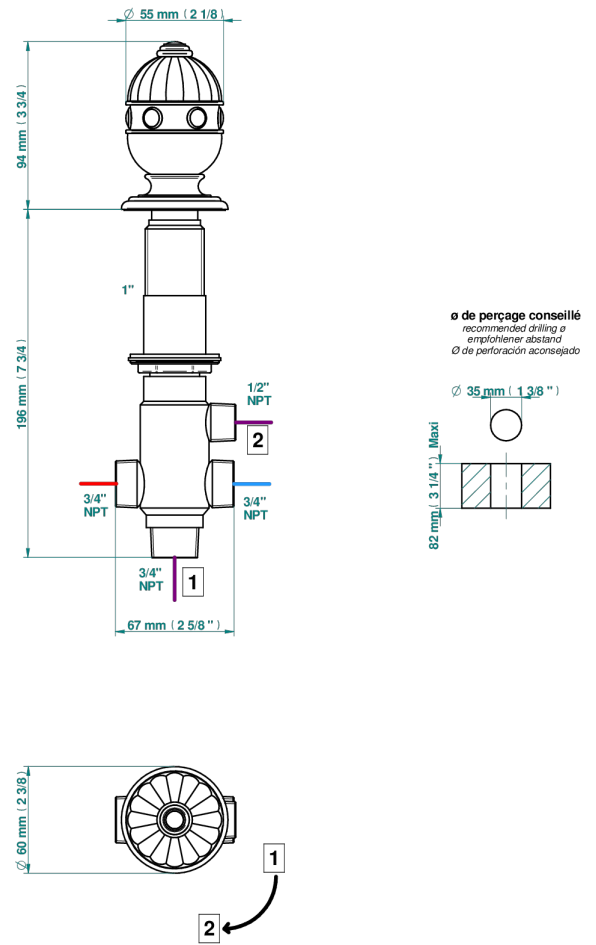

CHEVERNY JASPE ROJO

A1U-504VGUS

4 WAYS DECK DIVERTER WITH TRIM

THG[®]
PARIS

37771

24/01/2024

CARACTERÍSTICAS

- Cheverny Jaspe Rojo
- 4 WAYS DECK DIVERTER WITH TRIM