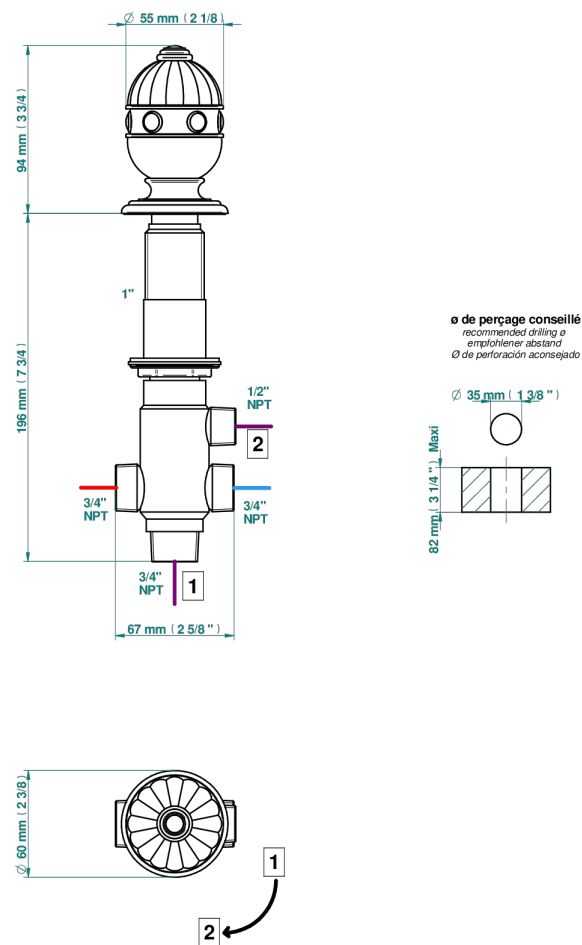

CHEVERNY LAPIS LAZULI

A1T-504VGUS

4 WAYS DECK DIVERter WITH TRIM

THG[®]
PARIS

37770

24/01/2024

CARACTERÍSTICAS

- Cheverny Lapis Lazuli
- 4 WAYS DECK DIVERter WITH TRIM