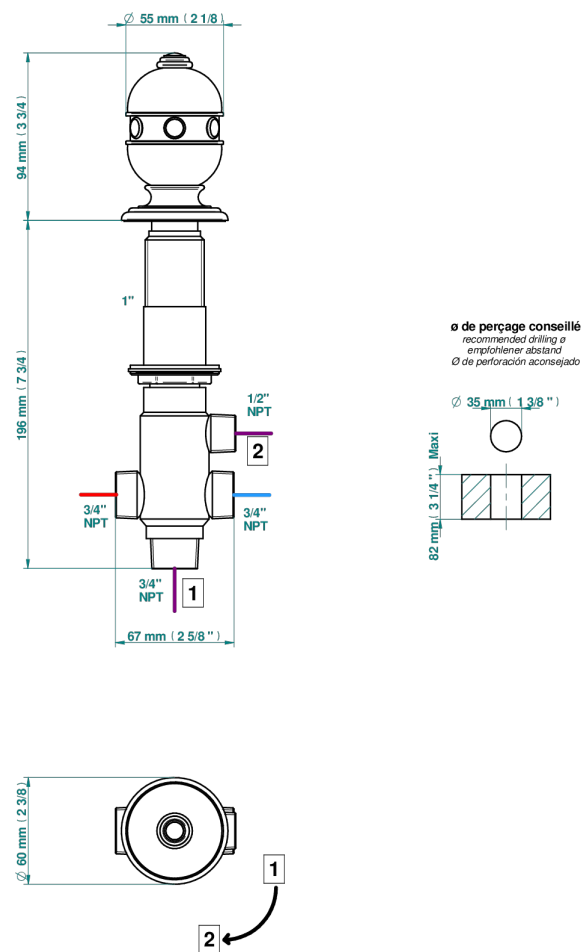

SULLY ONICE BLANCO

U1S-504VGUS

4 WAYS DECK DIVERTER WITH TRIM

THG[®]
PARIS

37762

19/03/2024

CARACTERÍSTICAS

- Sully Onice Blanco
- 4 WAYS DECK DIVERTER WITH TRIM