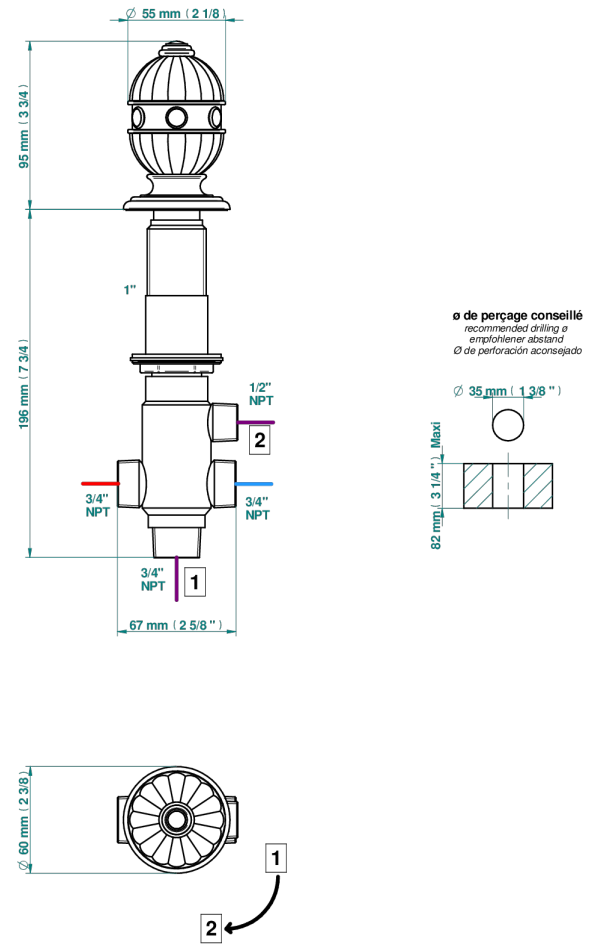

AMBOISE ONICE NEGRO

A1M-504VGUS

4 WAYS DECK DIVERTER WITH TRIM

THG[®]
PARIS

37757

24/01/2024

CARACTERÍSTICAS

- Amboise Onice Negro
- 4 WAYS DECK DIVERTER WITH TRIM

ACABADOS DISPONIBLES

Cerámica negra mate - D30
Cromo - A02
Cromo / dorado - G02
Cromo mate - C02
Dorado - F01
Dorado mate - F07

Dorado pálido - F30
Dorado pálido mate (sin barniz) - F31
Níquel - B01
Níquel mate - C01
Níquel viejo - H28
Pvd blush - H62