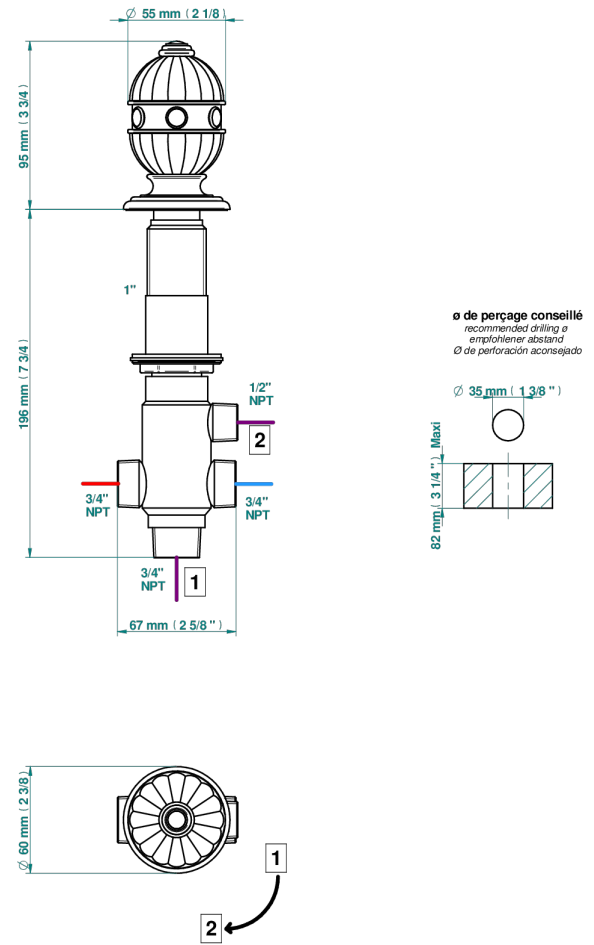

# AMBOISE LAPIS LAZULI

A1K-504VGUS

4 WAYS DECK DIVERTER WITH TRIM

37756

24/01/2024

## CARACTERÍSTICAS

- Amboise Lapis Lazuli
- 4 WAYS DECK DIVERTER WITH TRIM