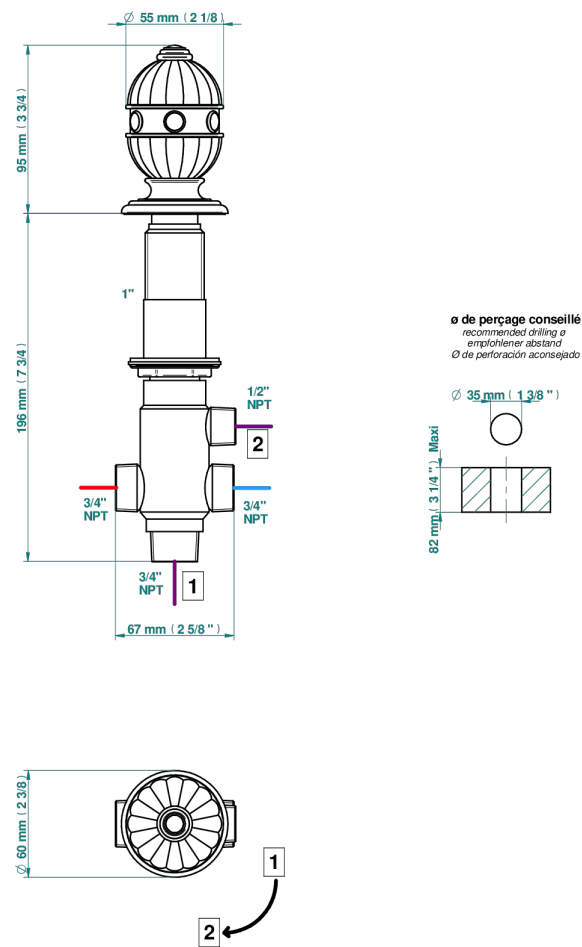

AMBOISE JASPE ROJO

A1L-504VGUS

4 WAYS DECK DIVERTER WITH TRIM

THG[®]
PARIS

37755

24/01/2024

CARACTERÍSTICAS

- Amboise Jaspe Rojo
- 4 WAYS DECK DIVERTER WITH TRIM