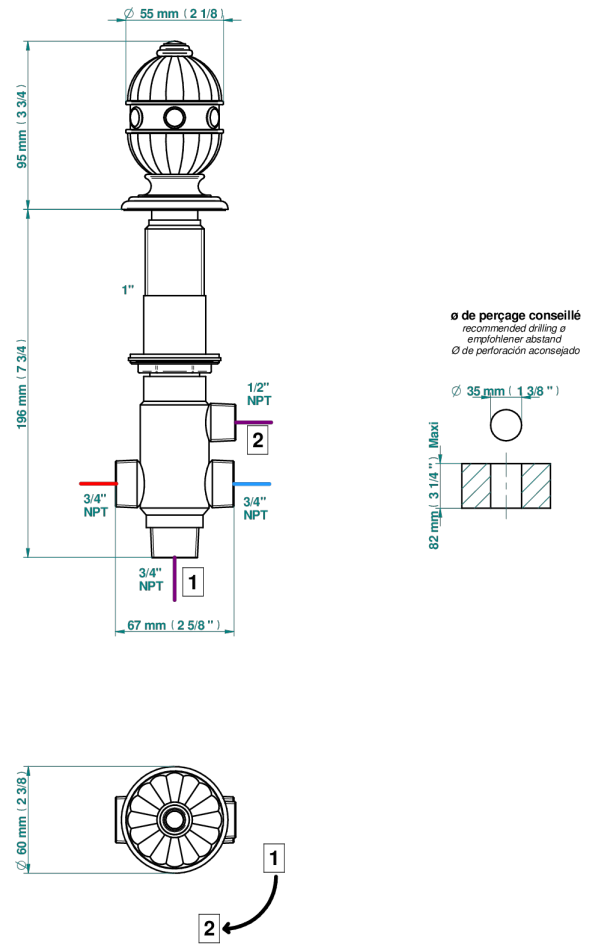

AMBOISE MALAQUITA

A1J-504VGUS

4 WAYS DECK DIVERTER WITH TRIM

THG[®]
PARIS

37754

23/01/2024

CARACTERÍSTICAS

- Amboise Malaquita
- 4 WAYS DECK DIVERTER WITH TRIM