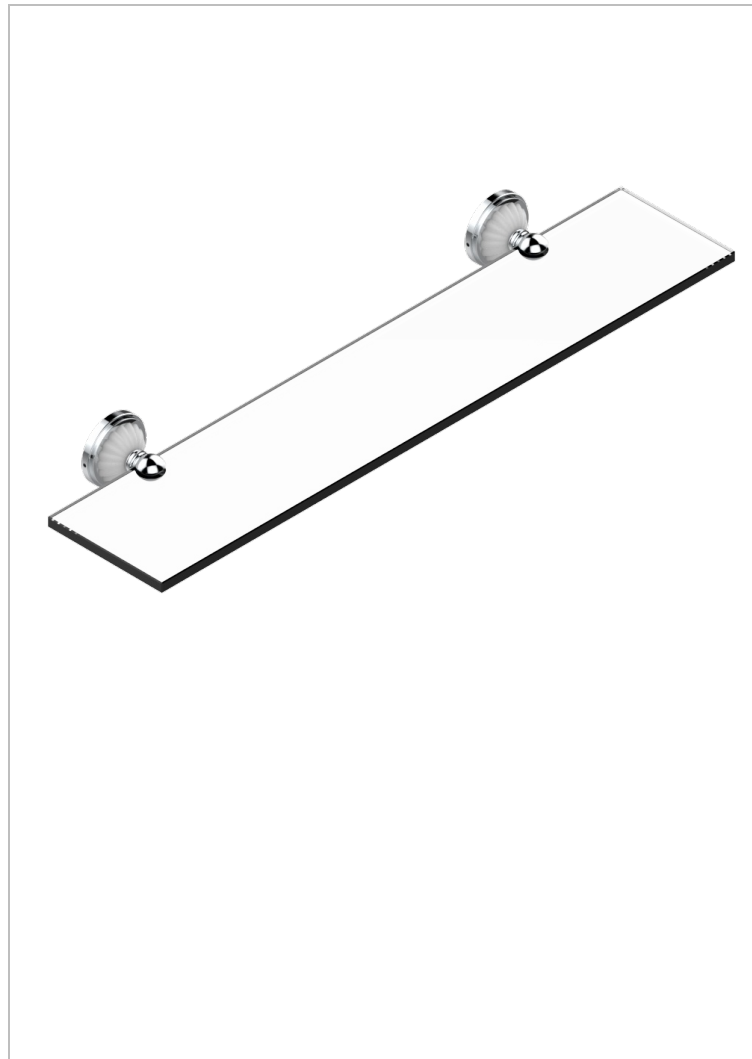

MANDARINE CRISTAL CLARO

U1D-564

Repisa con soportes

THG[®]
PARIS

CARACTERÍSTICAS

- Mandarine cristal claro
- Repisa con soportes

ACABADOS DISPONIBLES

Bronce claro - D01
Cerámica negra mate - D30
Cobre viejo mate - H07
Cromo - A02
Cromo / dorado - G02
Cromo mate - C02

Dorado - F01
Dorado mate - F07
Dorado pálido - F30
Dorado pálido mate (sin barniz) - F31
Níquel - B01
Níquel mate - C01

Níquel viejo - H28
Pvd blush - H62
Pvd blush mate - H60
Pvd color latón - H49
Pvd color latón mate - H50
Pvd color níquel - H55