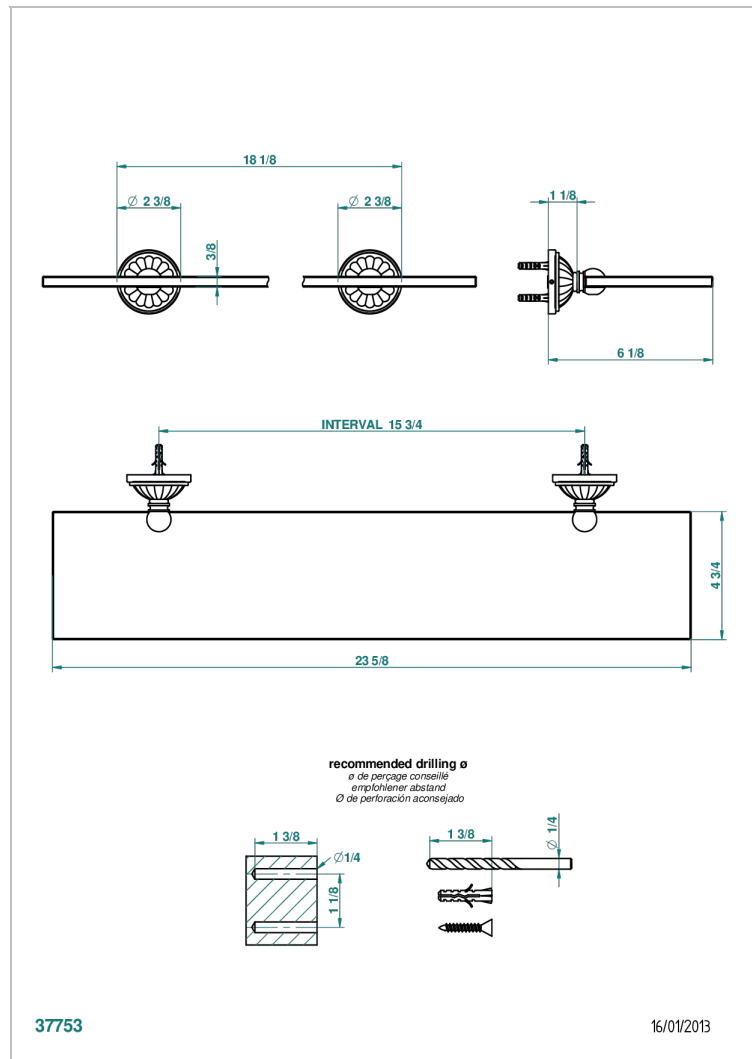

MANDARINE CRISTAL CLARO

U1D-564

Repisa con soportes

THG[®]
PARIS

CARACTERÍSTICAS

- Mandarine cristal claro
- Repisa con soportes

ACABADOS DISPONIBLES

Bronce claro - D01
Cerámica negra mate - D30
Cobre viejo mate - H07
Cromo - A02
Cromo / dorado - G02
Cromo mate - C02