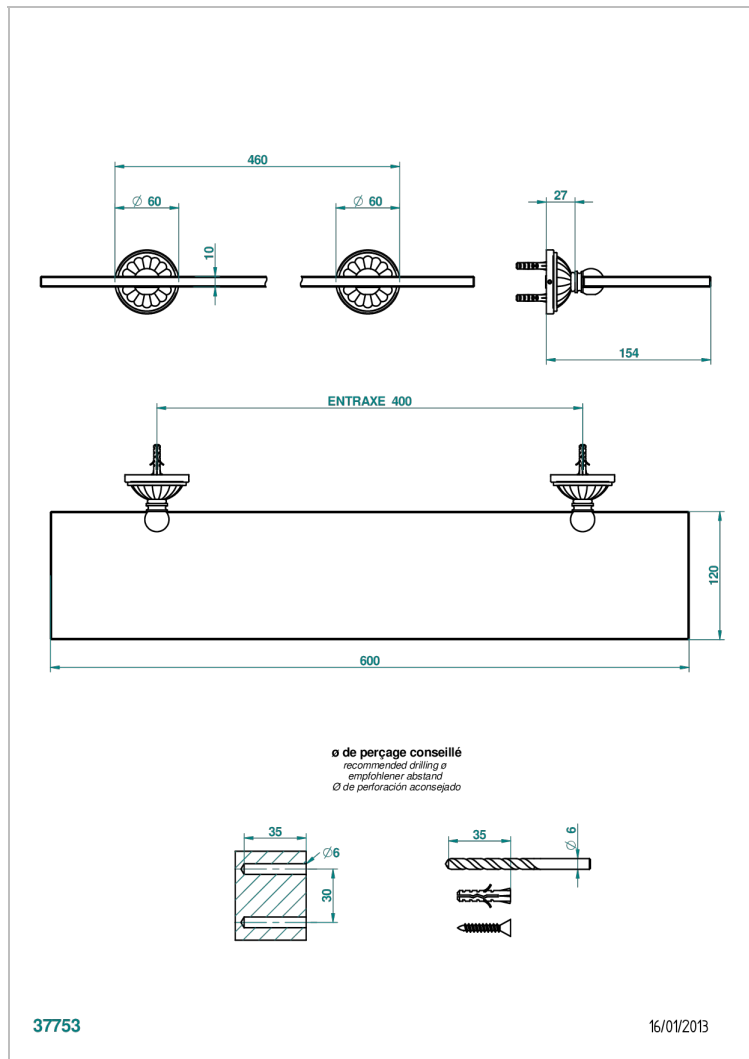

# MANDARINE CO СВЕТЛЫМ ХРУСТАЛЕМ

U1D-564

Полка стеклянная 60 см с кронштейнами

THG<sup>®</sup>  
PARIS

## ХАРАКТЕРИСТИКИ

- Mandarine со светлым хрусталём
- Полка стеклянная 60 см с кронштейнами