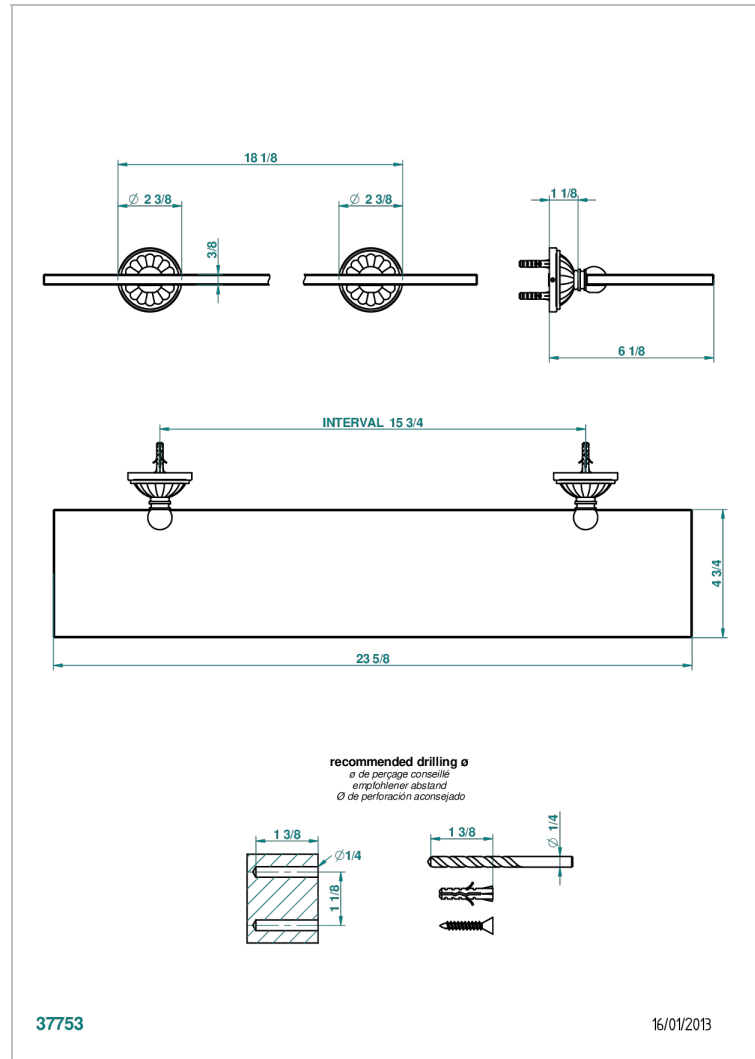

# MANDARINE CO СВЕТЛЫМ ХРУСТАЛЕМ

U1D-564

Полка стеклянная 60 см с кронштейнами

THG<sup>®</sup>  
PARIS

## ХАРАКТЕРИСТИКИ

- Mandarine со светлым хрусталём
- Полка стеклянная 60 см с кронштейнами