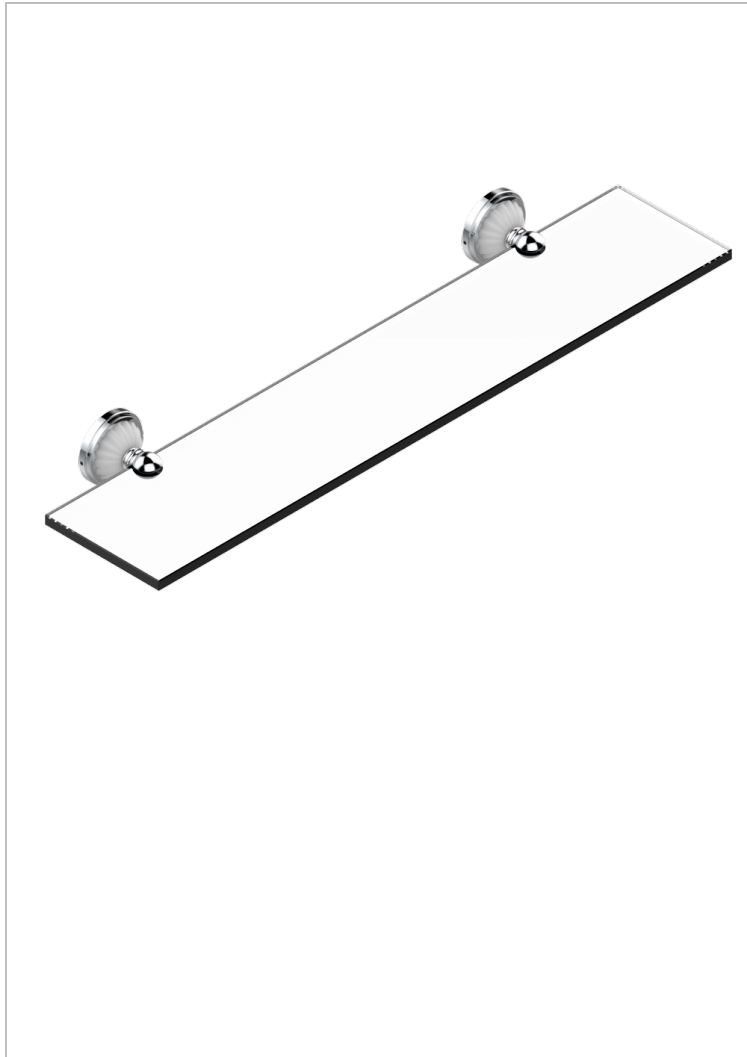

# MANDARINE CRISTAL CLARO

U1D-564

Repisa con soportes

THG<sup>®</sup>  
PARIS

## CARACTERÍSTICAS

- Mandarine cristal claro
- Repisa con soportes

## ACABADOS DISPONIBLES

Bronce claro - D01  
Cerámica negra mate - D30  
Cobre viejo mate - H07  
Cromo - A02  
Cromo / dorado - G02  
Cromo mate - C02

Dorado - F01  
Dorado mate - F07  
Dorado pálido - F30  
Dorado pálido mate (sin barniz) - F31  
Níquel - B01  
Níquel mate - C01