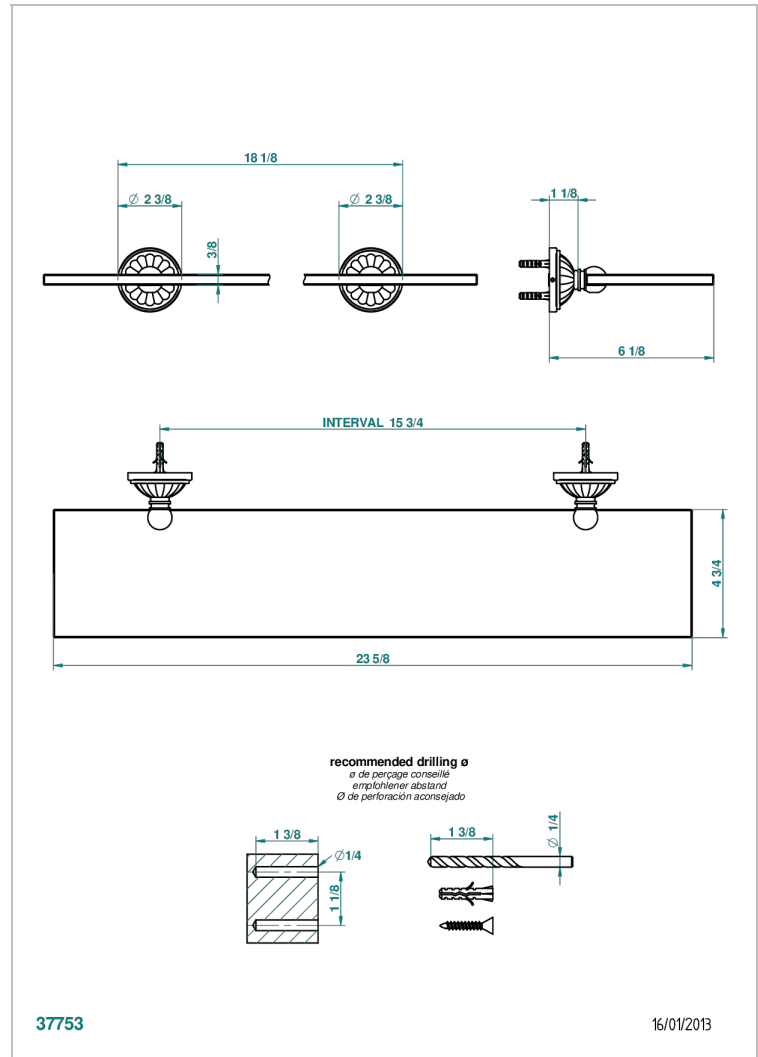

# MANDARINE CRISTAL CLARO

U1D-564

Repisa con soportes

THG<sup>®</sup>  
PARIS

## CARACTERÍSTICAS

- Mandarine cristal claro
- Repisa con soportes