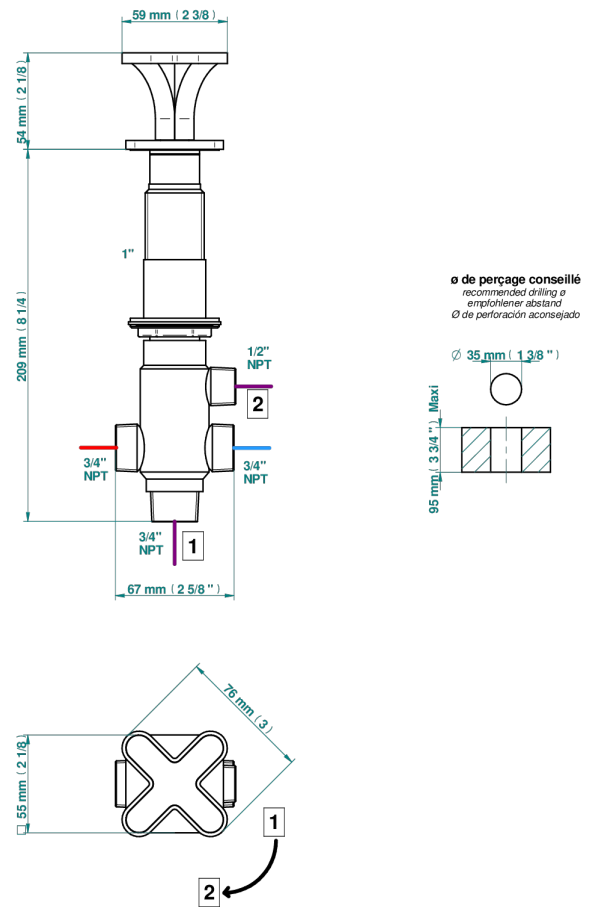

PROFIL ONYX NOIR

A6N-50/4/VG

Inverseur manuel à 4 voies sur gorge (2 arrivées, 2 sorties)

THG[®]
PARIS

37751

21/03/2024

CARACTÉRISTIQUES

- Profil Onyx noir
- Inverseur manuel à 4 voies sur gorge (2 arrivées, 2 sorties)