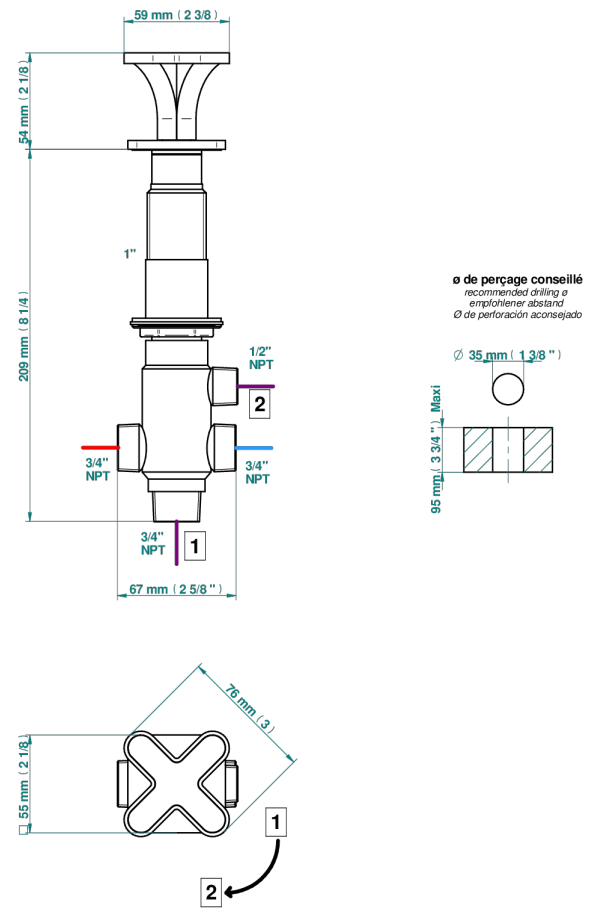

PROFIL ONICE NEGRO

A6N-50/4/VG

Inversor manual sobre encimera 4 vías (2 salidas , 2 entradas)

THG[®]
PARIS

37751

21/03/2024

CARACTERÍSTICAS

- Profil Onice negro
- Inversor manual sobre encimera 4 vías (2 salidas , 2 entradas)