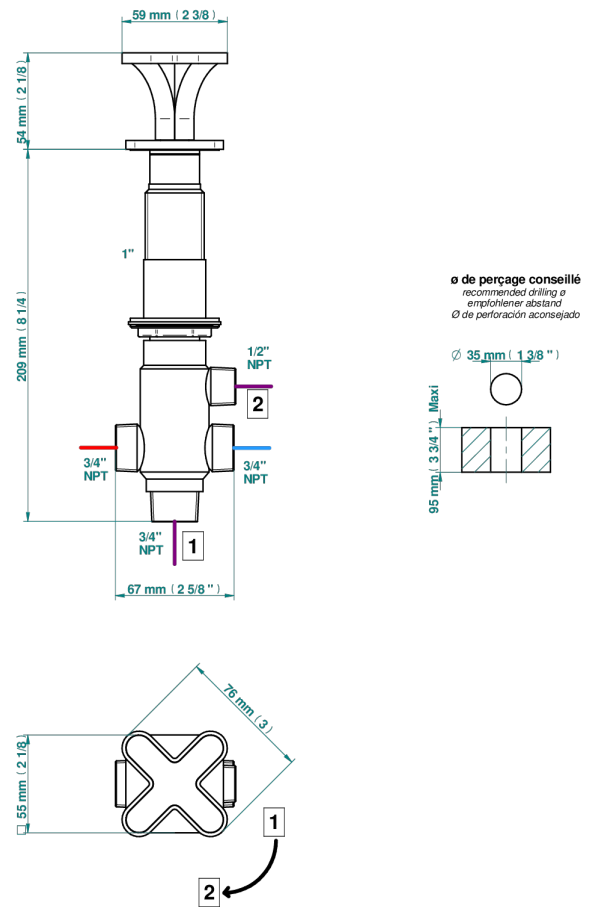

PROFIL, ONYX SCHWARZ

A6N-50/4/VG

2-wege-umstellventil wanne/brause zur standmontage

THG[®]
PARIS

37751

21/03/2024

EIGENSCHAFTEN

- Profil, Onyx schwarz
- 2-wege-umstellventil wanne/brause zur standmontage

VERFÜGBARE OBERFLÄCHEN

Altnickel - H28
Blassgold - F30
Blassgold matt unlackiert - F31
Bronze hell - D01
Chrom - A02
Chrom / gold - G02

Chrom matt - C02
Gold - F01
Gold matt - F07
Kupfer altrot matt lackiert - H07
Mattschwarz keramik - D30
Nickel matt - C01