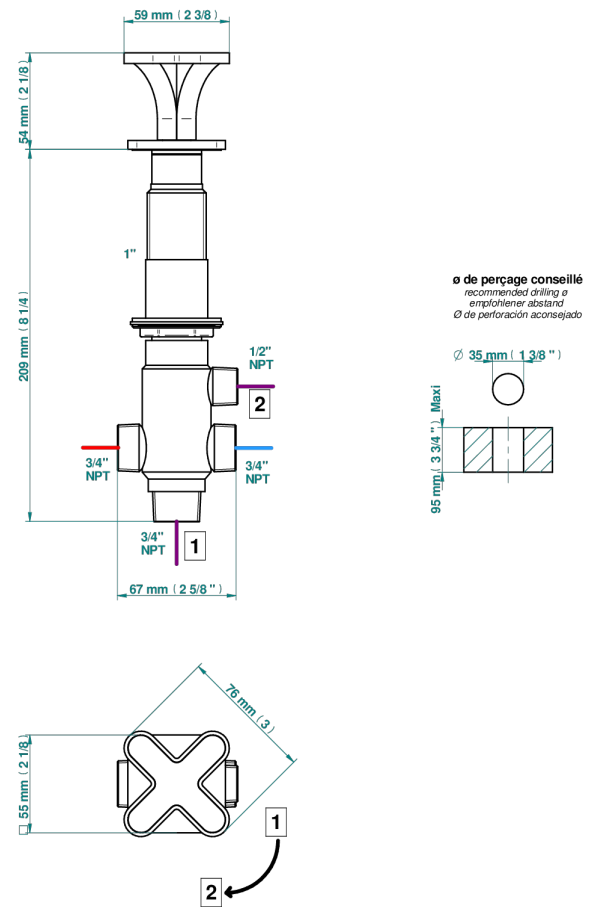

# PROFIL ONYX NOIR

A6N-504VGUS

Inverseur manuel à 4 voies sur gorge (2 arrivées 2 sorties) standard américain

THG<sup>®</sup>  
PARIS

37751

21/03/2024

## CARACTÉRISTIQUES

- Profil Onyx noir
- Inverseur manuel à 4 voies sur gorge (2 arrivées 2 sorties) standard américain