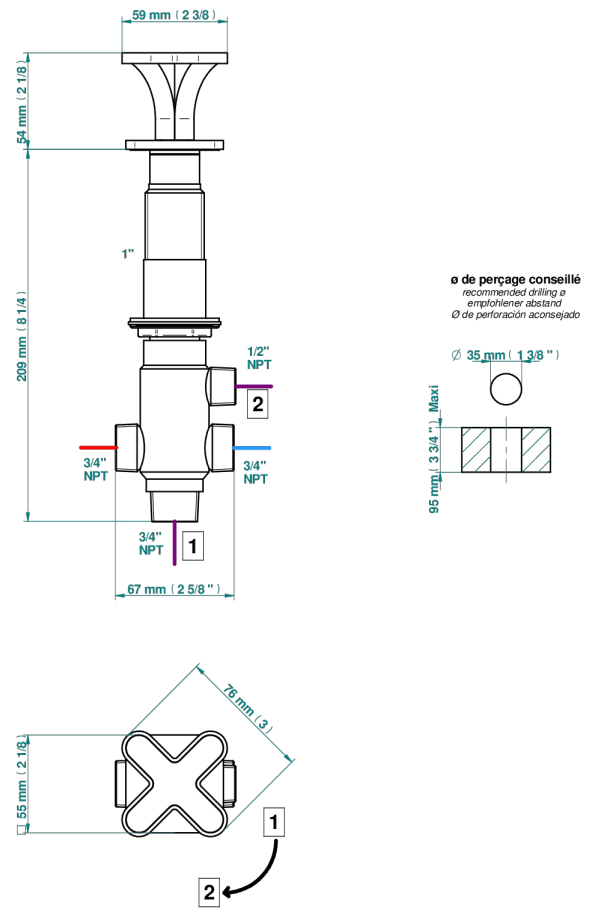

PROFIL ONICE NEGRO

A6N-504VGUS

4 WAYS DECK DIVERTER WITH TRIM

THG[®]
PARIS

37751

21/03/2024

CARACTERÍSTICAS

- Profil Onice negro
- 4 WAYS DECK DIVERTER WITH TRIM