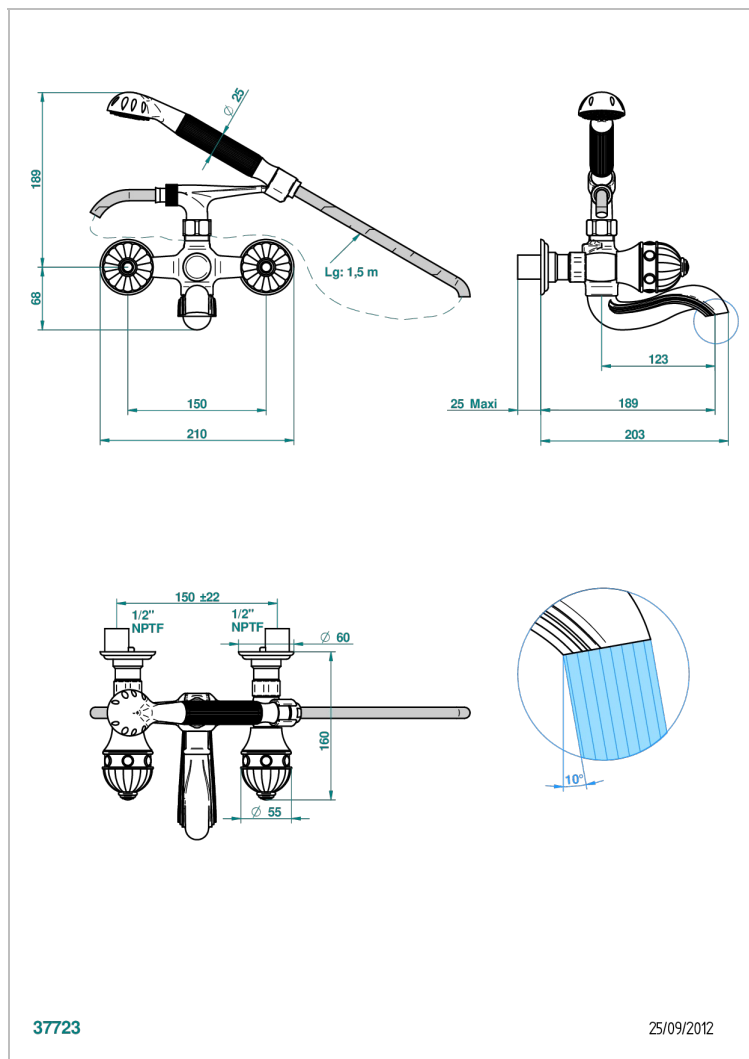

CHEVERNY MALACHITE

A1S-13B/US

Bain douche mural 1/2", avec système de douche standard américain

THG[®]
PARIS

CARACTÉRISTIQUES

- Têtes à disques céramique 1/2" 1/4 tour
- Bec à écoulement libre
- Entraxe 150 mm
- Livré avec raccords excentrés en laiton
- Inverseur automatique
- Flexible métallique 1,5 m double agrafage
- Douchette en laiton avec tapis Easyclean, réducteur de débit et clapet anti-retour
- Raccordements aux standards US
- ASME : ASME A112.18.1-2011/CSA B125.1-11

SPÉCIFICATIONS TECHNIQUES

- Recommandé : 3 bars (max. 5 bars) - Advised : 43,5 psi (max. 72 psi)
- Bec : 75 l/min à 3 bars - Douchette : 9,5 l/min à 3 bars
- Spout : 19,8 gpm at 43.5 psi - Handshower : 2.5 gpm at 43.5 psi

Vieux nickel - H28