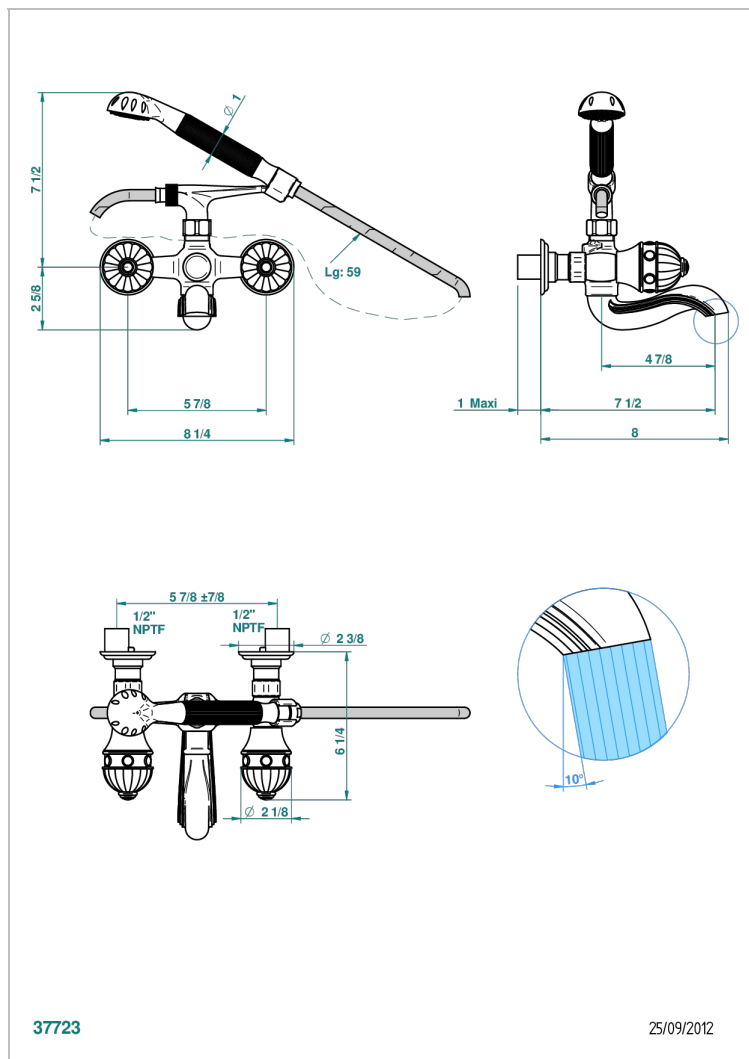

# CHEVERNY MALACHITE

A1S-13B/US

Bain douche mural 1/2", avec système de douche standard américain

THG<sup>®</sup>  
PARIS

37723

25/09/2012

## CARACTÉRISTIQUES

- Têtes à disques céramique 1/2" 1/4 tour
- Bec à écoulement libre
- Entraxe 150 mm
- Livré avec raccords excentrés en laiton
- Inverseur automatique
- Flexible métallique 1,5 m double agrafage
- Douchette en laiton avec tapis Easyclean, réducteur de débit et clapet anti-retour
- Raccordements aux standards US
- ASME : ASME A112.18.1-2011/CSA B125.1-11

Vieux nickel - H28