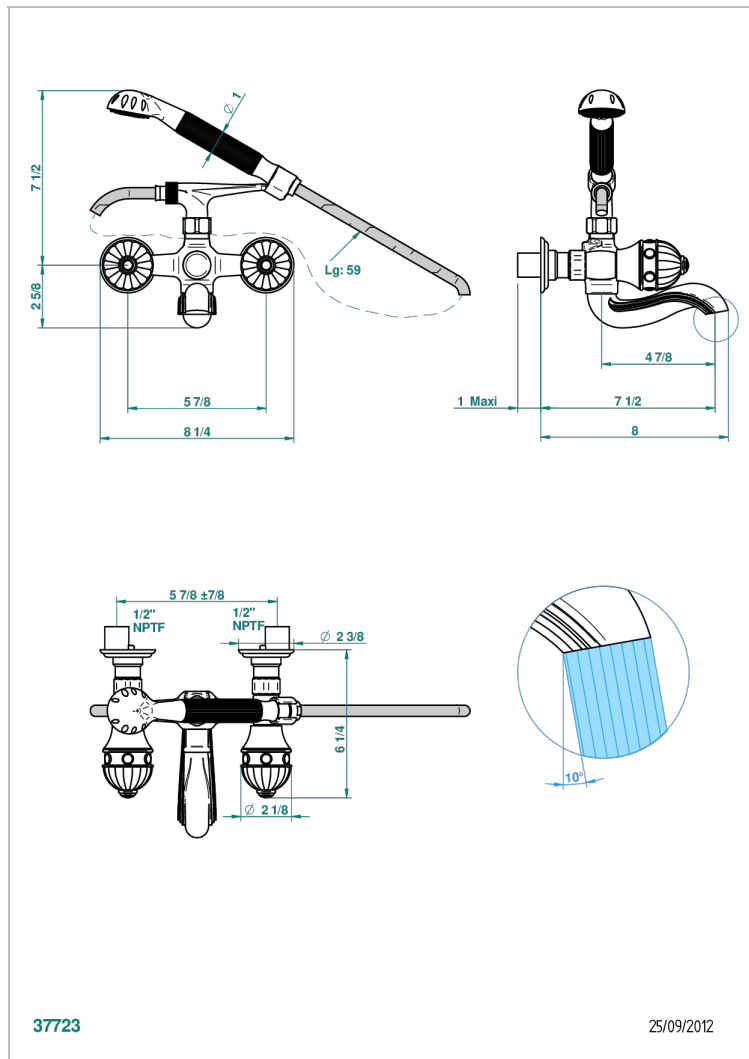

AMBOISE MALACHITE

A1J-13B/US

Bain douche mural 1/2", avec système de douche standard américain

THG[®]
PARIS

37723

25/09/2012

CARACTÉRISTIQUES

- Têtes à disques céramique 1/2" 1/4 tour
- Bec à écoulement libre
- Entraxe 150 mm
- Livré avec raccords excentrés en laiton
- Inverseur automatique
- Flexible métallique 1,5 m double agrafage
- Douchette en laiton avec tapis Easyclean, réducteur de débit et clapet anti-retour
- Raccordements aux standards US
- ASME : ASME A112.18.1-2011/CSA B125.1-11

Vieux nickel - H28