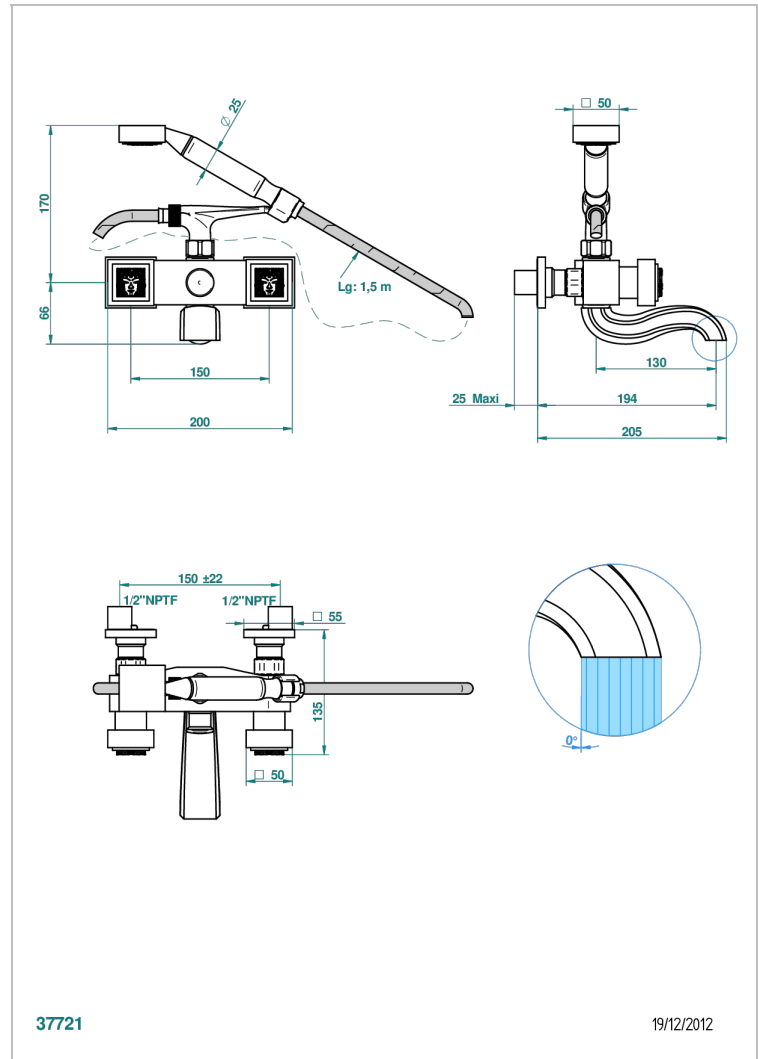

# MASQUE DE FEMME METAL LISSE

A2U-13B/US

Bain douche mural 1/2", avec système de douche standard américain

THG<sup>®</sup>  
PARIS

## CARACTÉRISTIQUES

- Têtes à disques céramique 1/2" 1/4 tour
- Bec à écoulement libre
- Entraxe 150 mm
- Livré avec raccords excentrés en laiton
- Inverseur automatique
- Flexible métallique 1,5 m double agrafage
- Douchette en laiton avec tapis Easyclean, réducteur de débit et clapet anti-retour
- Raccordements aux standards US
- ASME : ASME A112.18.1-2011/CSA B125.1-11

Vieux nickel - H28

## SPÉCIFICATIONS TECHNIQUES

- Recommandé : 3 bars (max. 5 bars) - Advised : 43,5 psi (max. 72 psi)
- Bec : 75 l/min à 3 bars - Douchette : 9,5 l/min à 3 bars
- Spout : 19,8 gpm at 43.5 psi - Handshower : 2.5 gpm at 43.5 psi