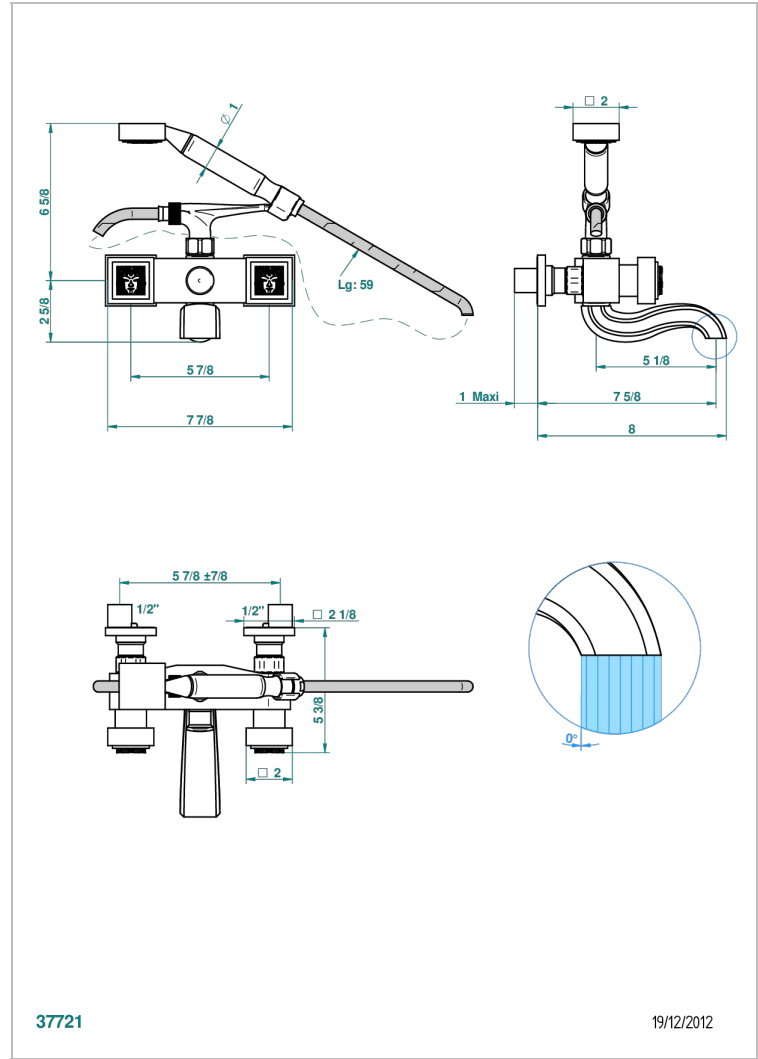

MASQUE DE FEMME METAL LISSE

A2U-13B/US

Bain douche mural 1/2", avec système de douche standard américain

THG[®]
PARIS

37721

19/12/2012

CARACTÉRISTIQUES

- Têtes à disques céramique 1/2" 1/4 tour
- Bec à écoulement libre
- Entraxe 150 mm
- Livré avec raccords excentrés en laiton
- Inverseur automatique
- Flexible métallique 1,5 m double agrafage
- Douchette en laiton avec tapis Easyclean, réducteur de débit et clapet anti-retour
- Raccordements aux standards US
- ASME : ASME A112.18.1-2011/CSA B125.1-11

Vieux nickel - H28