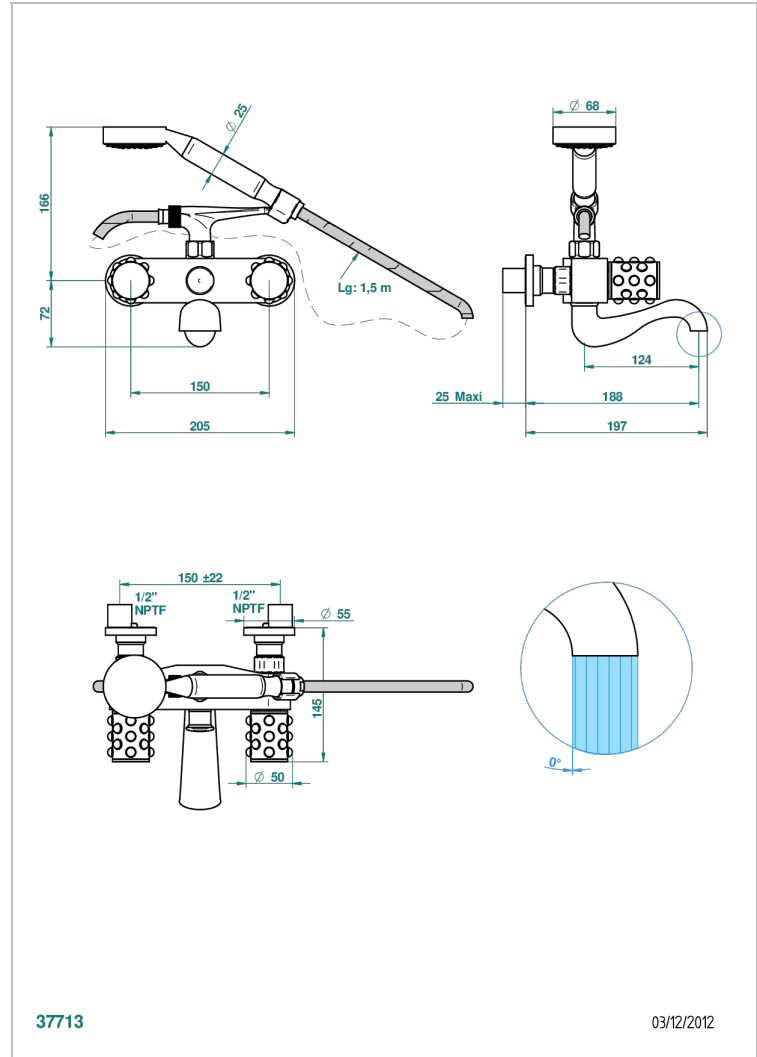

# MOSSI CRISTAL CLAIR

A2N-13B/US

Bain douche mural 1/2", avec système de douche standard américain

THG<sup>®</sup>  
PARIS

## CARACTÉRISTIQUES

- Têtes à disques céramique 1/2" 1/4 tour
- Bec à écoulement libre
- Entraxe 150 mm
- Livré avec raccords excentrés en laiton
- Inverseur automatique
- Flexible métallique 1,5 m double agrafage
- Douchette en laiton avec tapis Easyclean, réducteur de débit et clapet anti-retour
- Raccordements aux standards US
- ASME : ASME A112.18.1-2011/CSA B125.1-11

## SPÉCIFICATIONS TECHNIQUES

- Recommandé : 3 bars (max. 5 bars) - Advised : 43,5 psi (max. 72 psi)
- Bec : 75 l/min à 3 bars - Douchette : 9,5 l/min à 3 bars
- Spout : 19,8 gpm at 43.5 psi - Handshower : 2.5 gpm at 43.5 psi